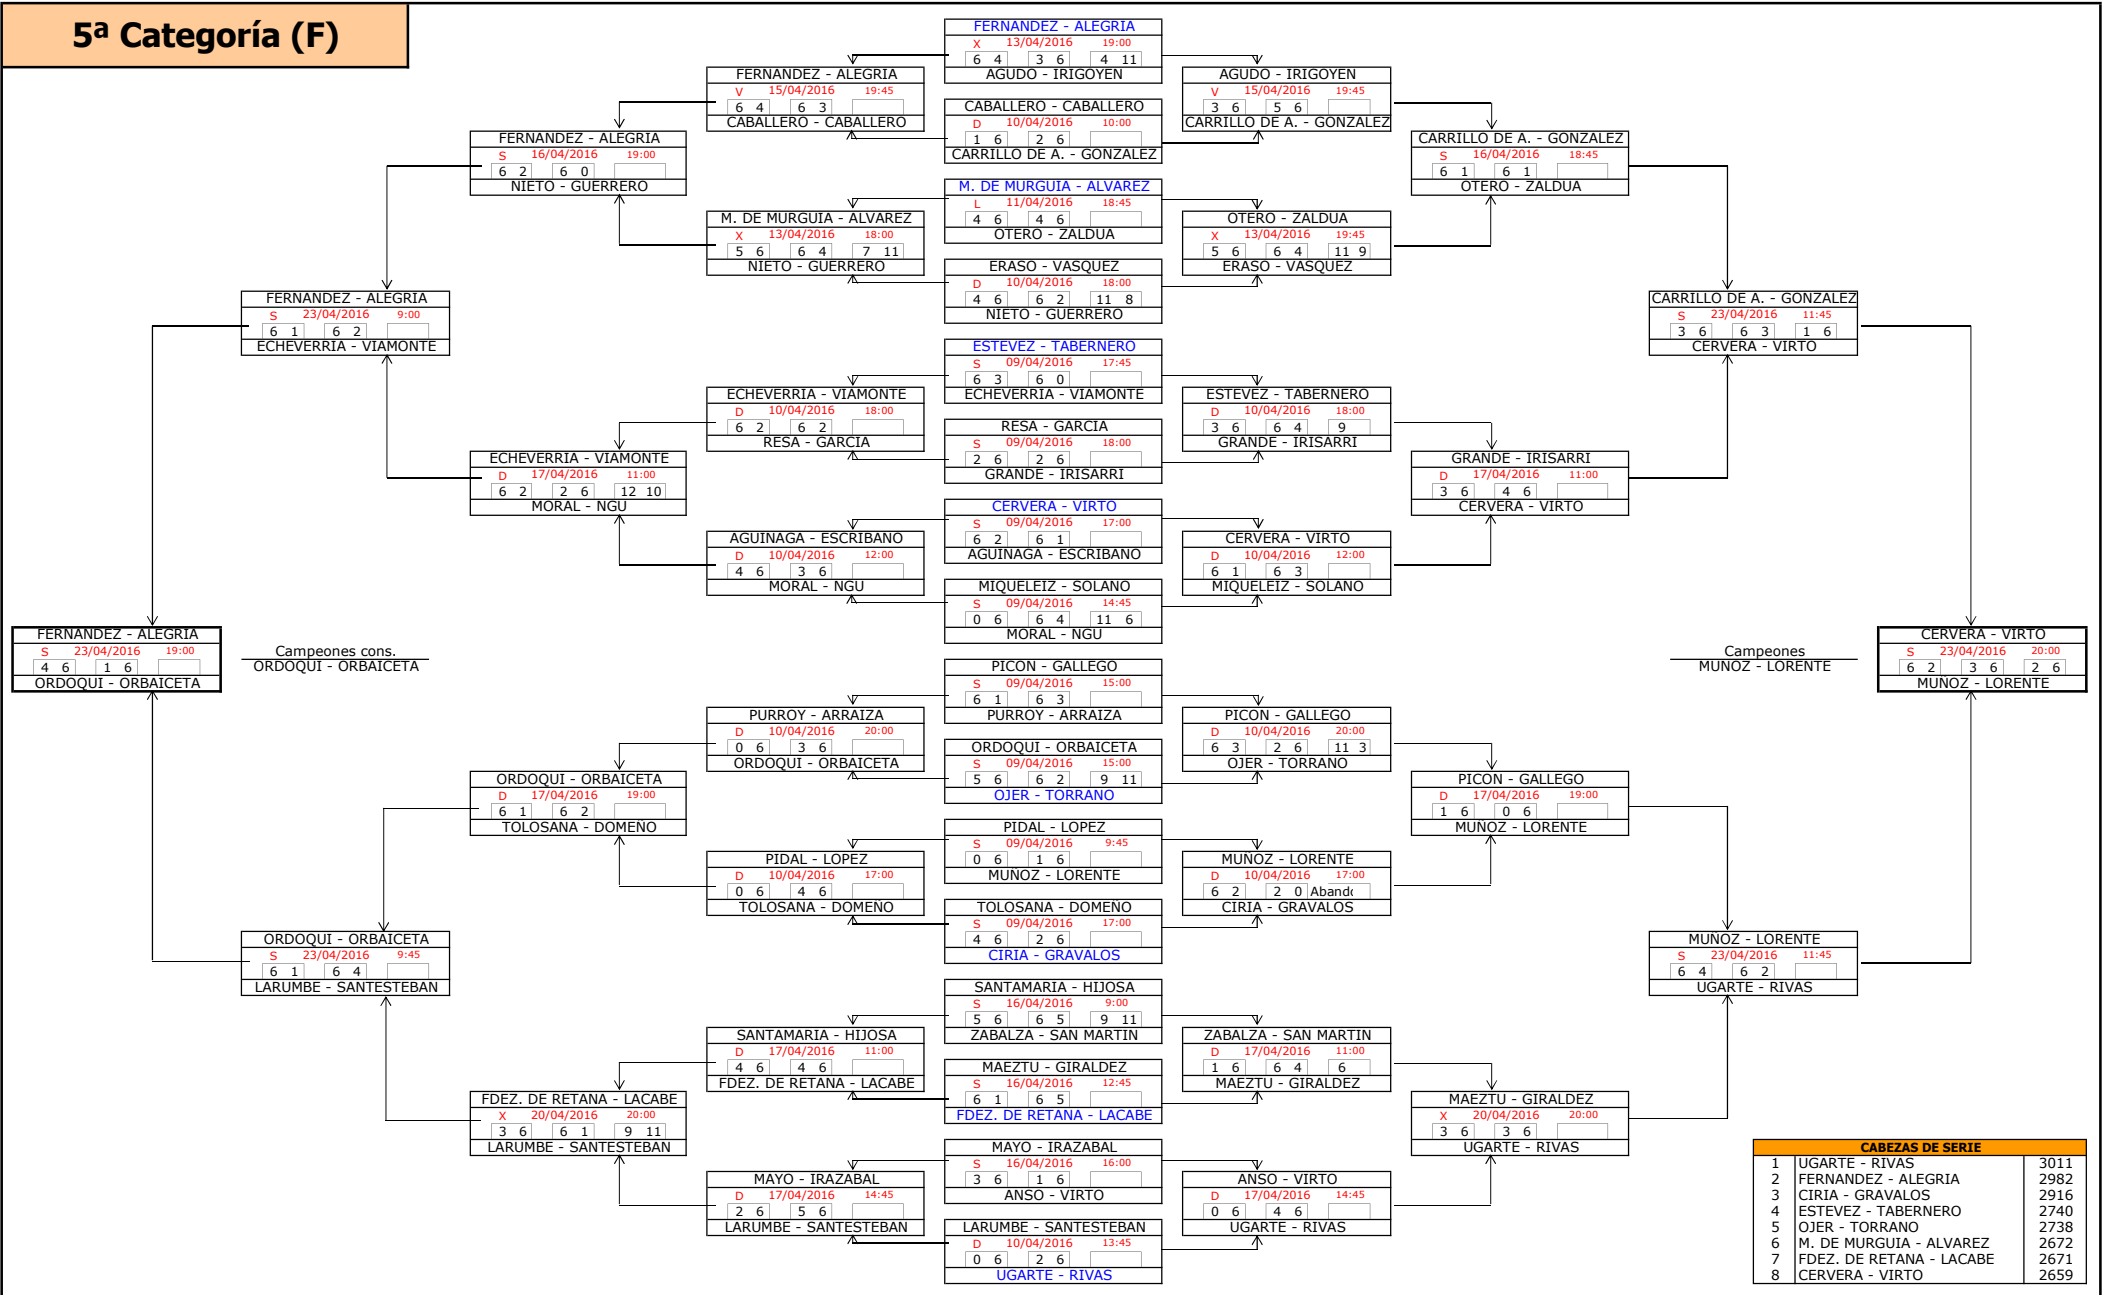

5ª Categoría (F)

CABEZAS DE SERIE		
1	UGARTE - RIVAS	3011
2	FERNANDEZ - ALEGRIA	2982
3	CIRIA - GRAVALOS	2916
4	ESTEVEZ - TABERNEO	2740
5	OJER - TORRANO	2738
6	M. DE MURGUIA - ALVAREZ	2672
7	FDEZ. DE RETANA - LACABE	2671
8	CERVERA - VIRTO	2659