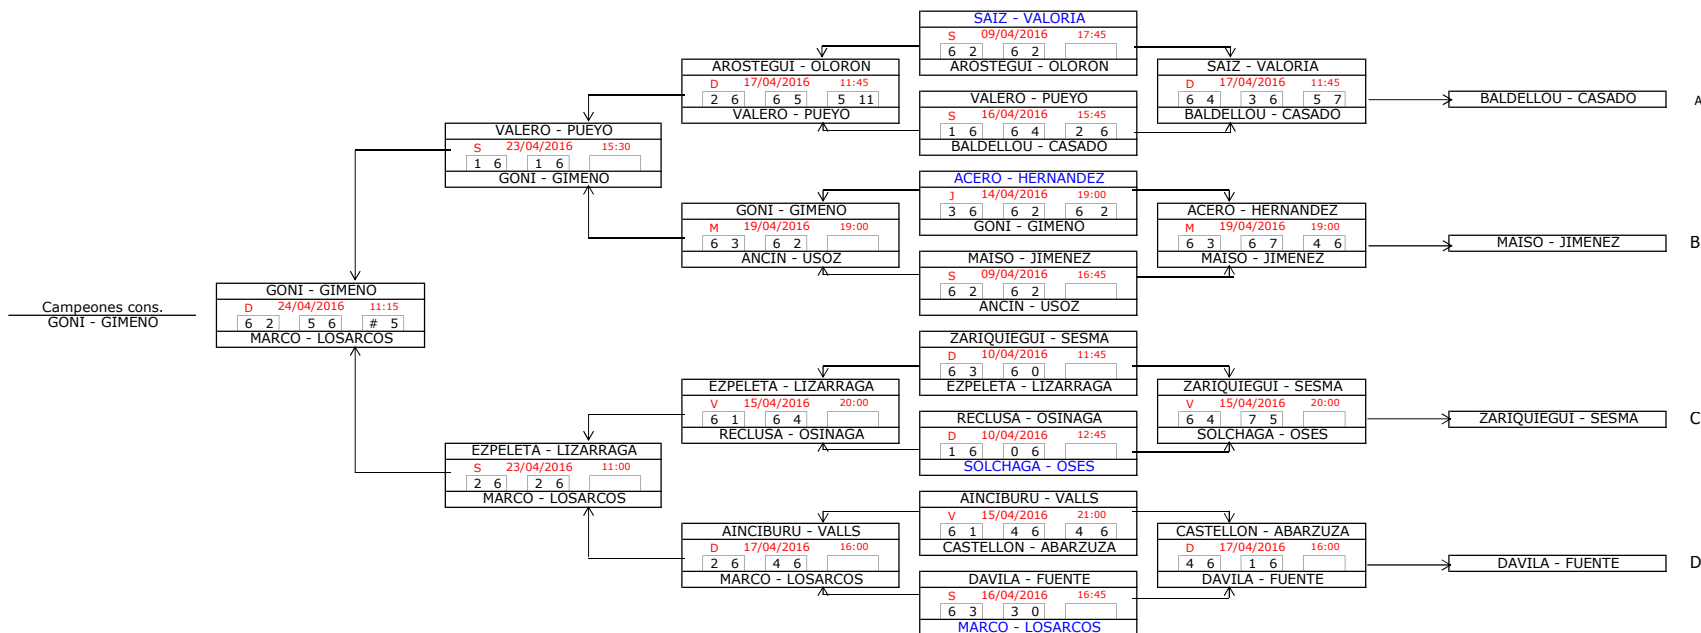

1ª Categoría (F)

FASE PREVIA