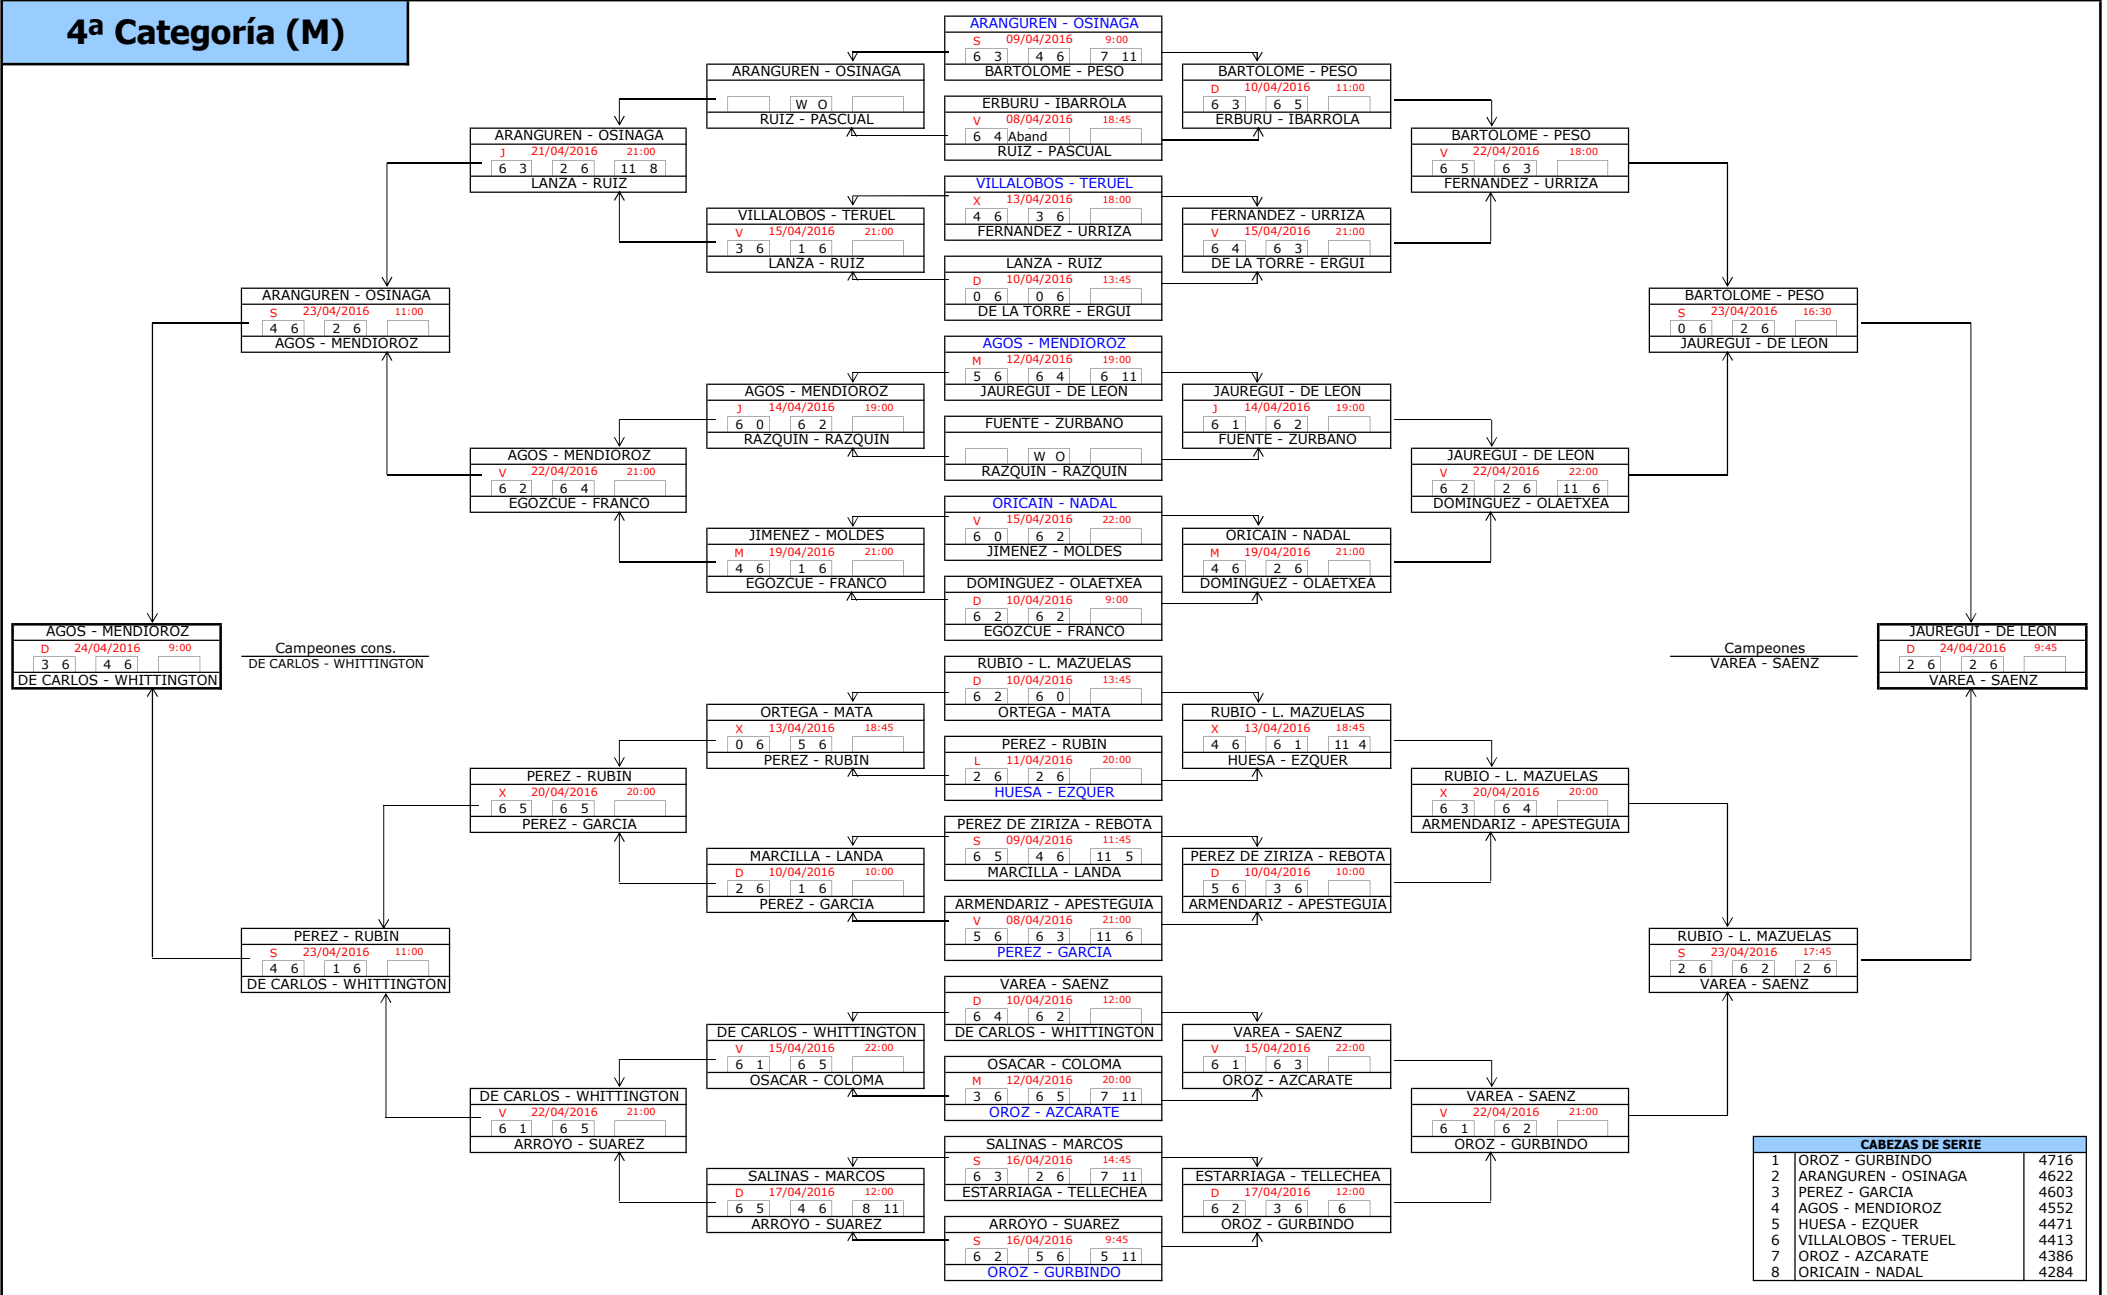

4ª Categoría (M)

CABEZAS DE SERIE		
1	OROZ - GURBINDO	4716
2	ARANGUREN - OSINAGA	4622
3	PEREZ - GARCIA	4603
4	AGOS - MENDIOROZ	4552
5	HUESA - EZQUER	4471
6	VILLALOBOS - TERUEL	4413
7	OROZ - AZCARATE	4386
8	ORICAIN - NADAL	4284