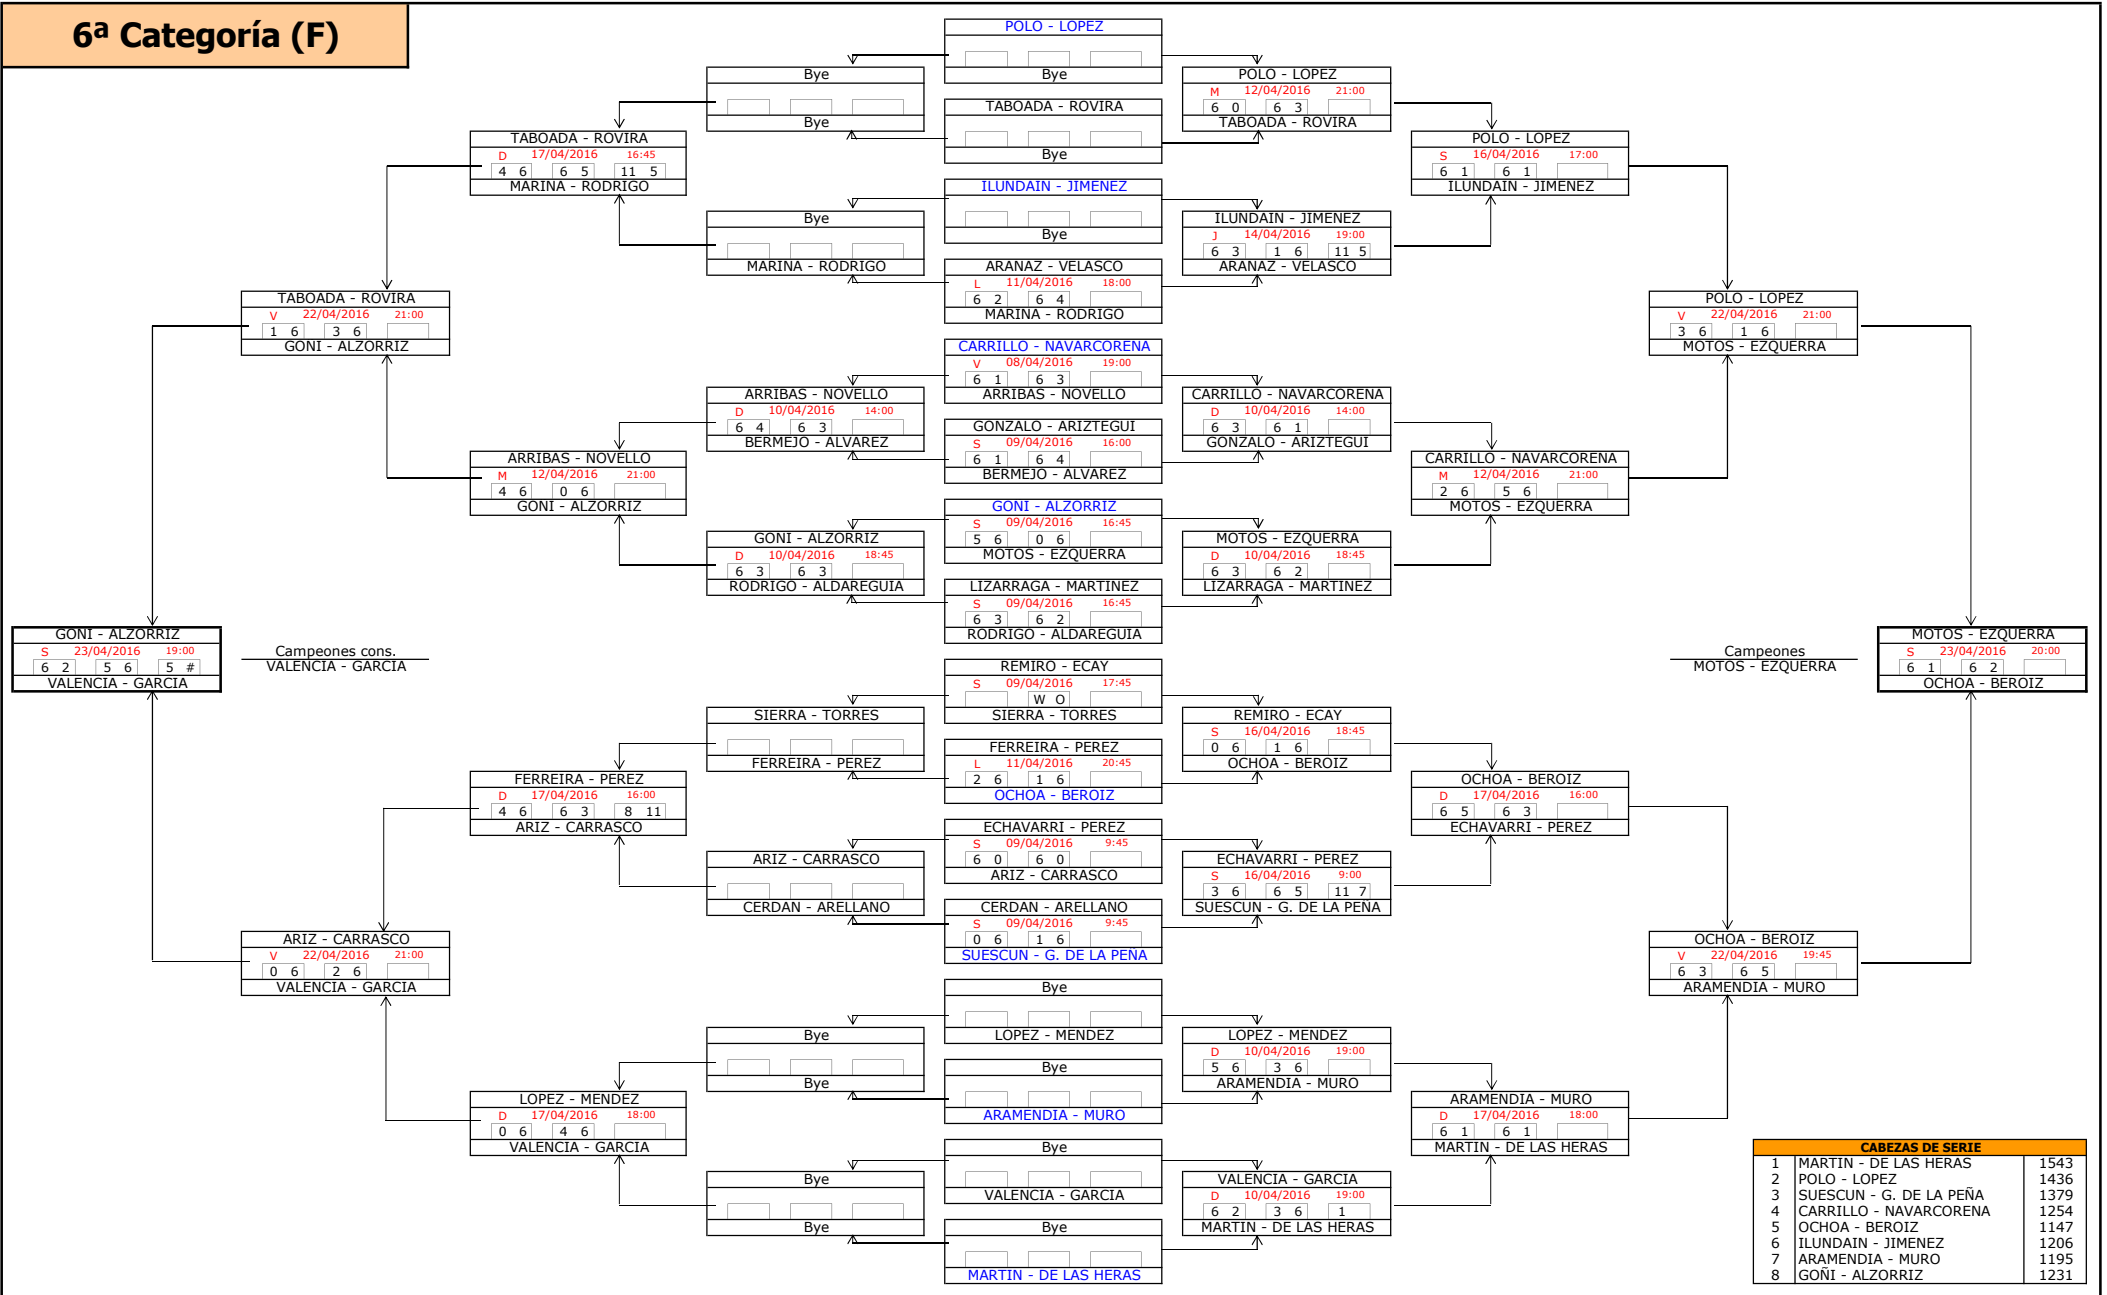

6ª Categoría (F)