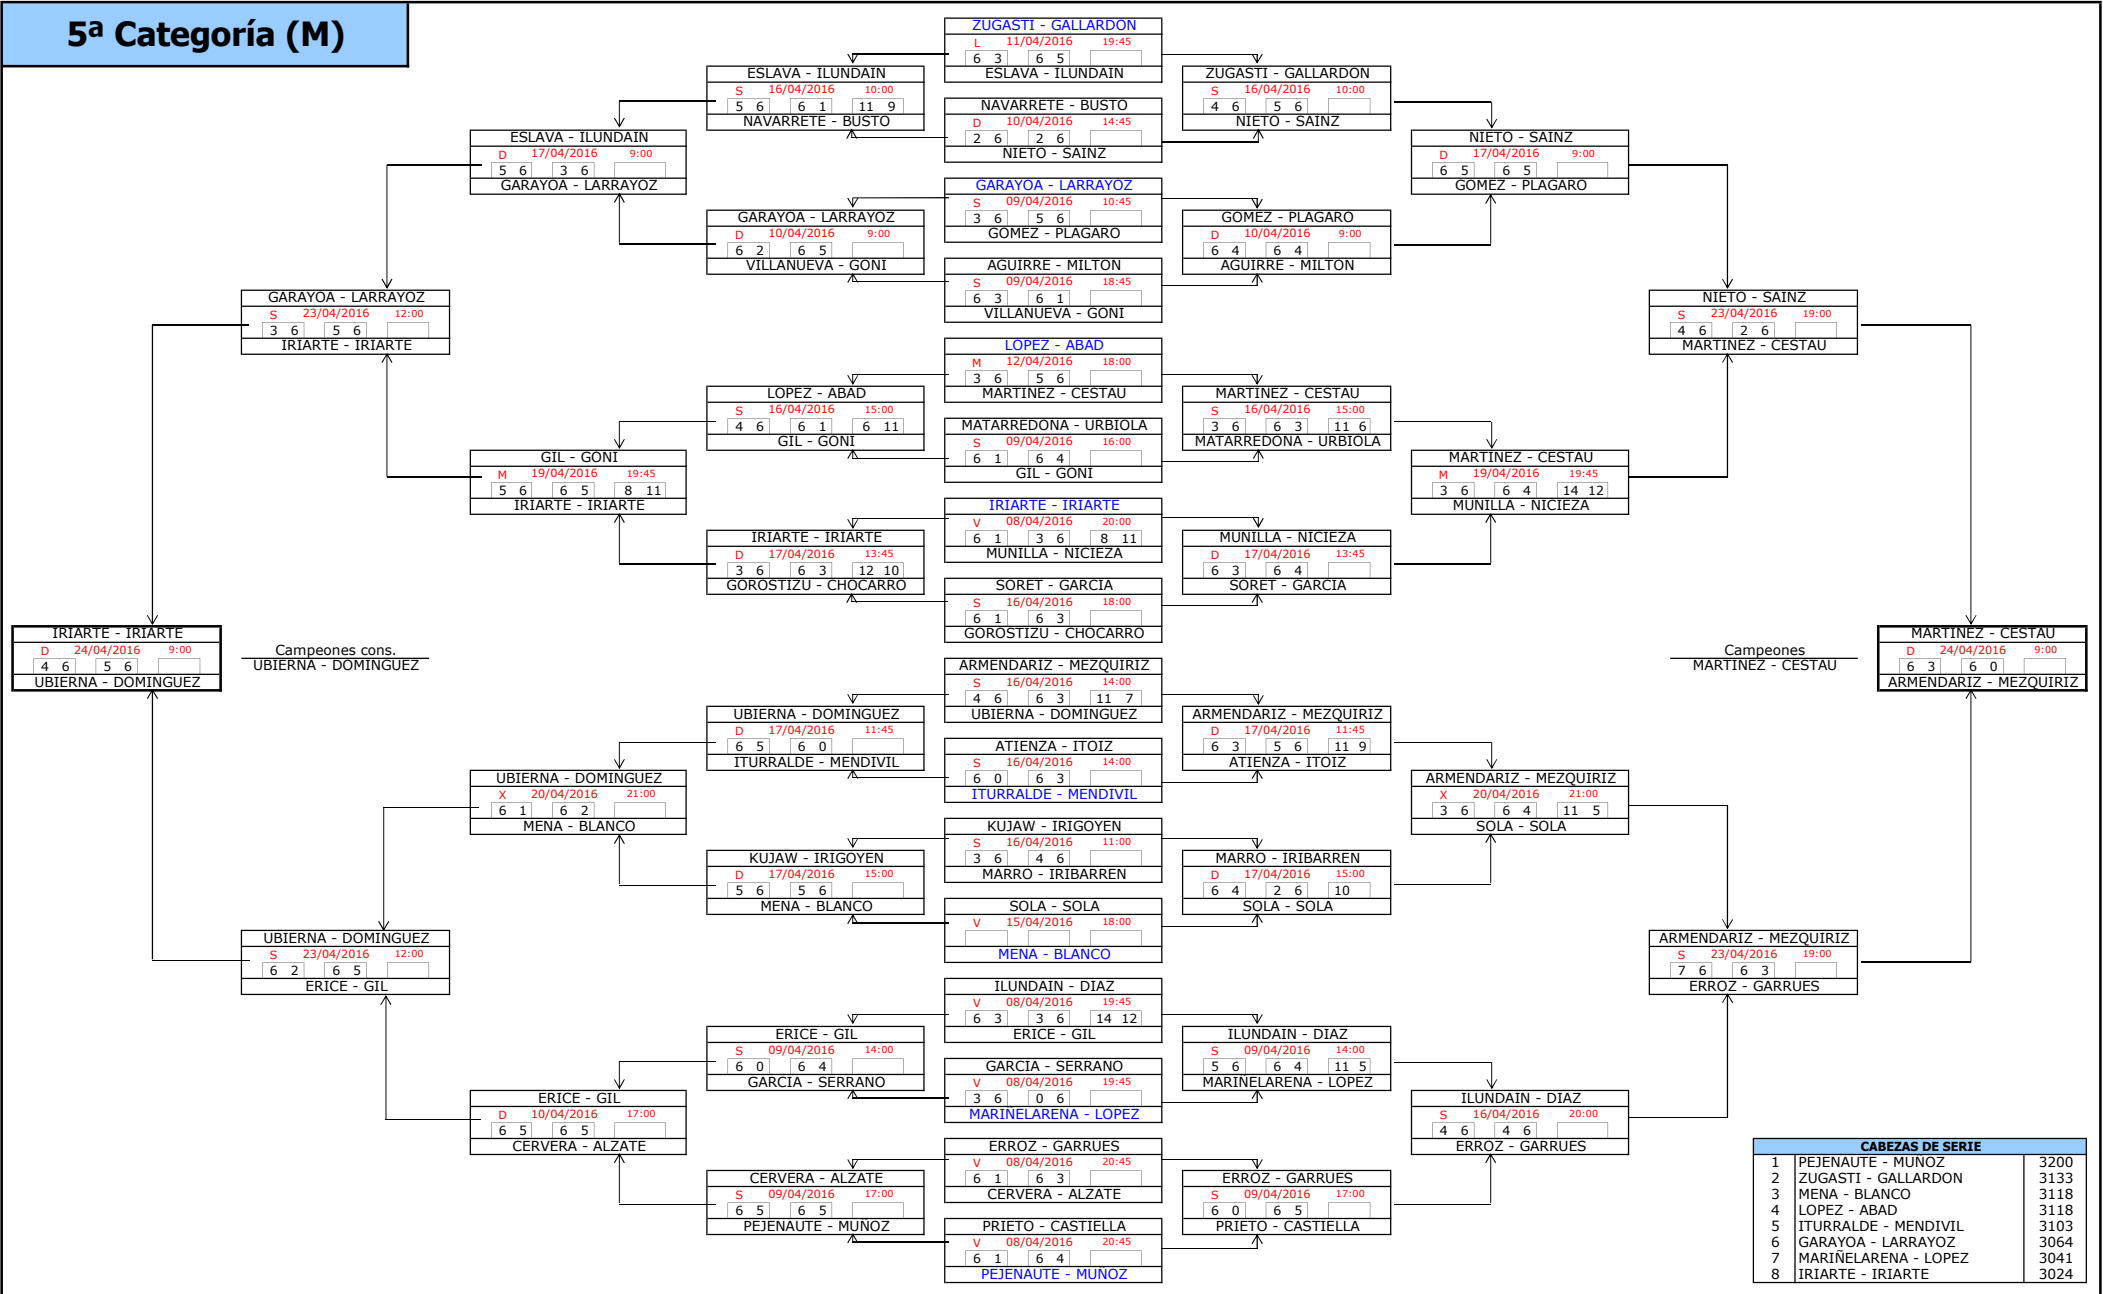

5ª Categoría (M)