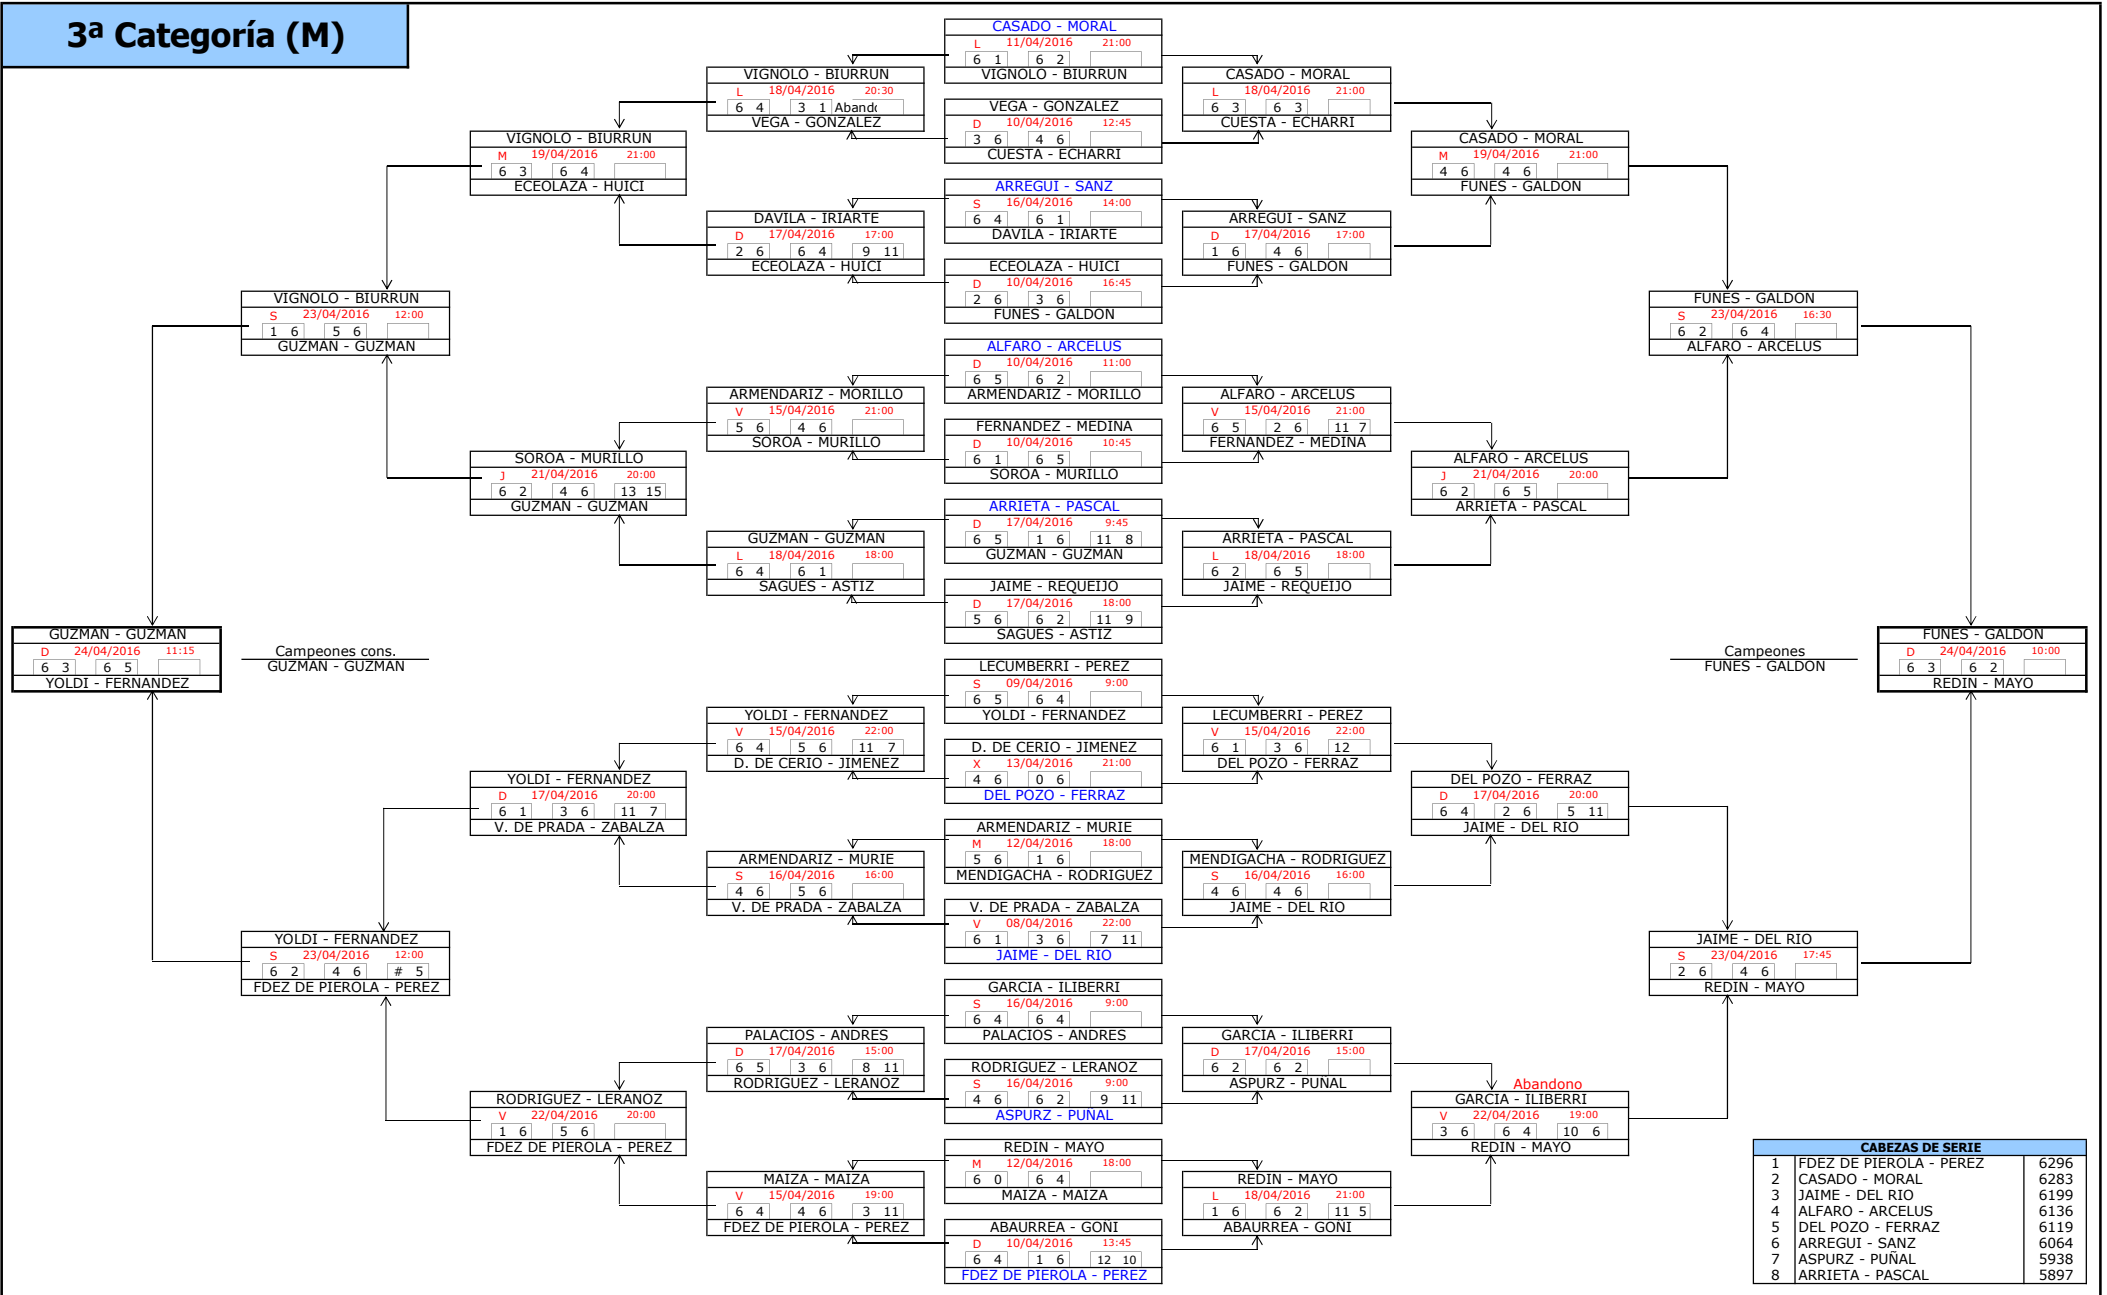

1ª Categoría (M)

FASE PREVIA

FASE FINAL

Campeones cons.
PEREYRA - EZCURRA

5º puesto
CAPITANI - CARLUCCI

Campeones
ORDONEZ - SANTOS

2ª Categoría (M)

3ª Categoría (M)

CABEZAS DE SERIE		
1	FDEZ DE PIEROLA - PEREZ	6296
2	CASADO - MORAL	6283
3	JAIME - DEL RIO	6199
4	ALFARO - ARCELUS	6136
5	DEL POZO - FERRAZ	6119
6	ARREGUI - SANZ	6064
7	ASPURZ - PUÑAL	5938
8	ARRIETA - PASCAL	5897