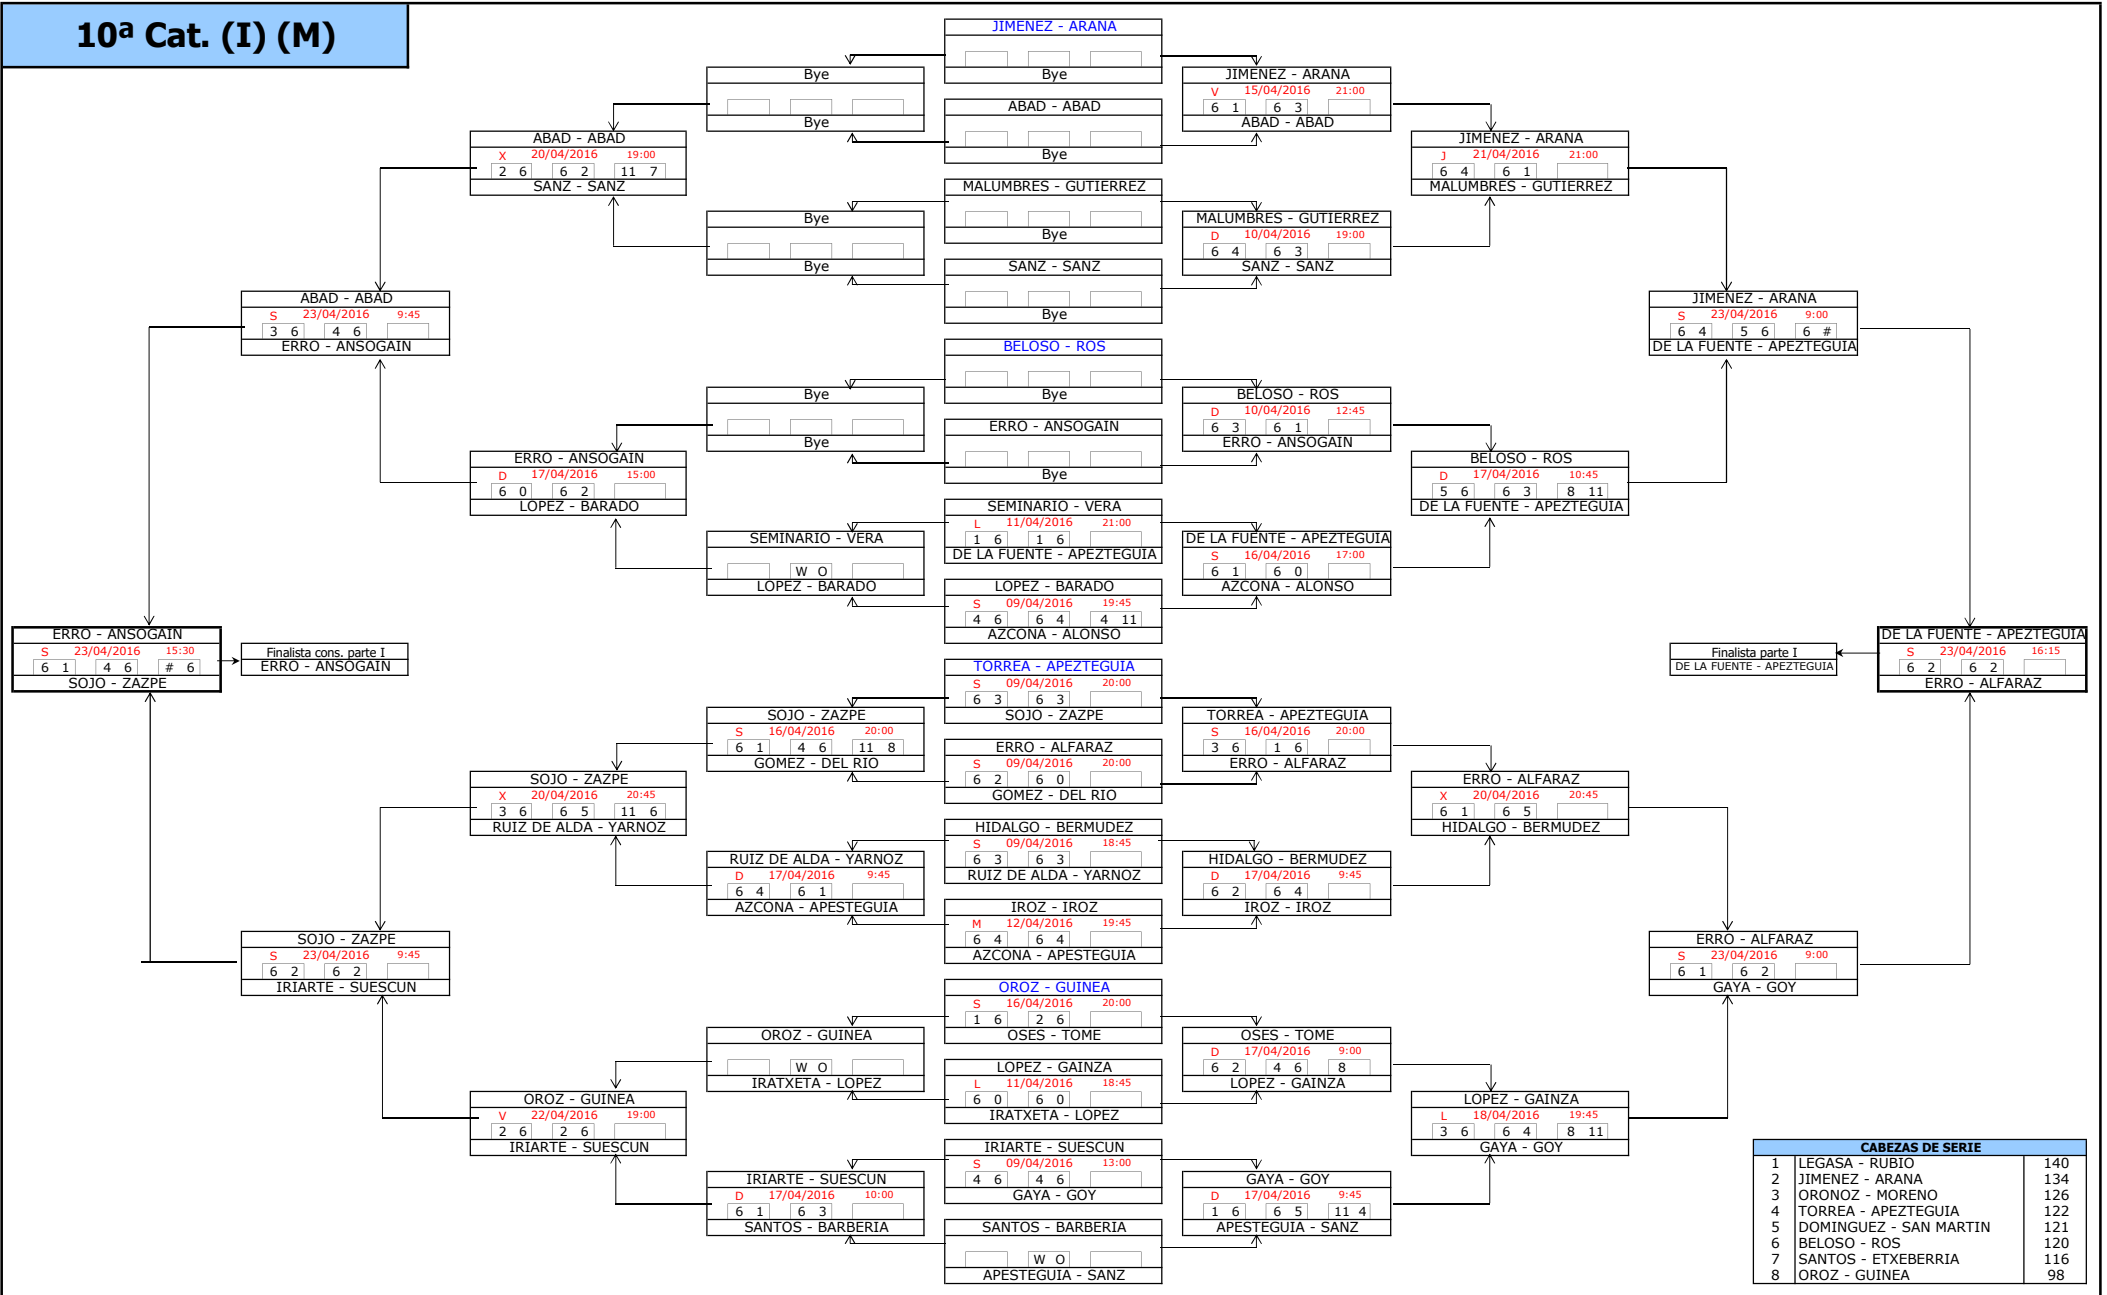

9ª Categoría (M)

CABEZAS DE SERIE		
1	ARANA - ESLAVA	562
2	EDERRA - EDERRA	517
3	TORRANO - GONZALEZ	514
4	MONTAÑES - OROZ	506
5	MEDRANO - BAZTAN	504
6	UGARTE - GARATEA	487
7	GARCIA - GARCIA	420
8	COSTANILLA - CALVO	414

10ª Cat. (I) (M)

CABEZAS DE SERIE		
1	LEGASA - RUBIO	140
2	JIMENEZ - ARANA	134
3	ORONZO - MORENO	126
4	TORREA - APEZTEGUIA	122
5	DOMINGUEZ - SAN MARTIN	121
6	BELOSO - ROS	120
7	SANTOS - ETXEBERRIA	116
8	OROZ - GUINEA	98