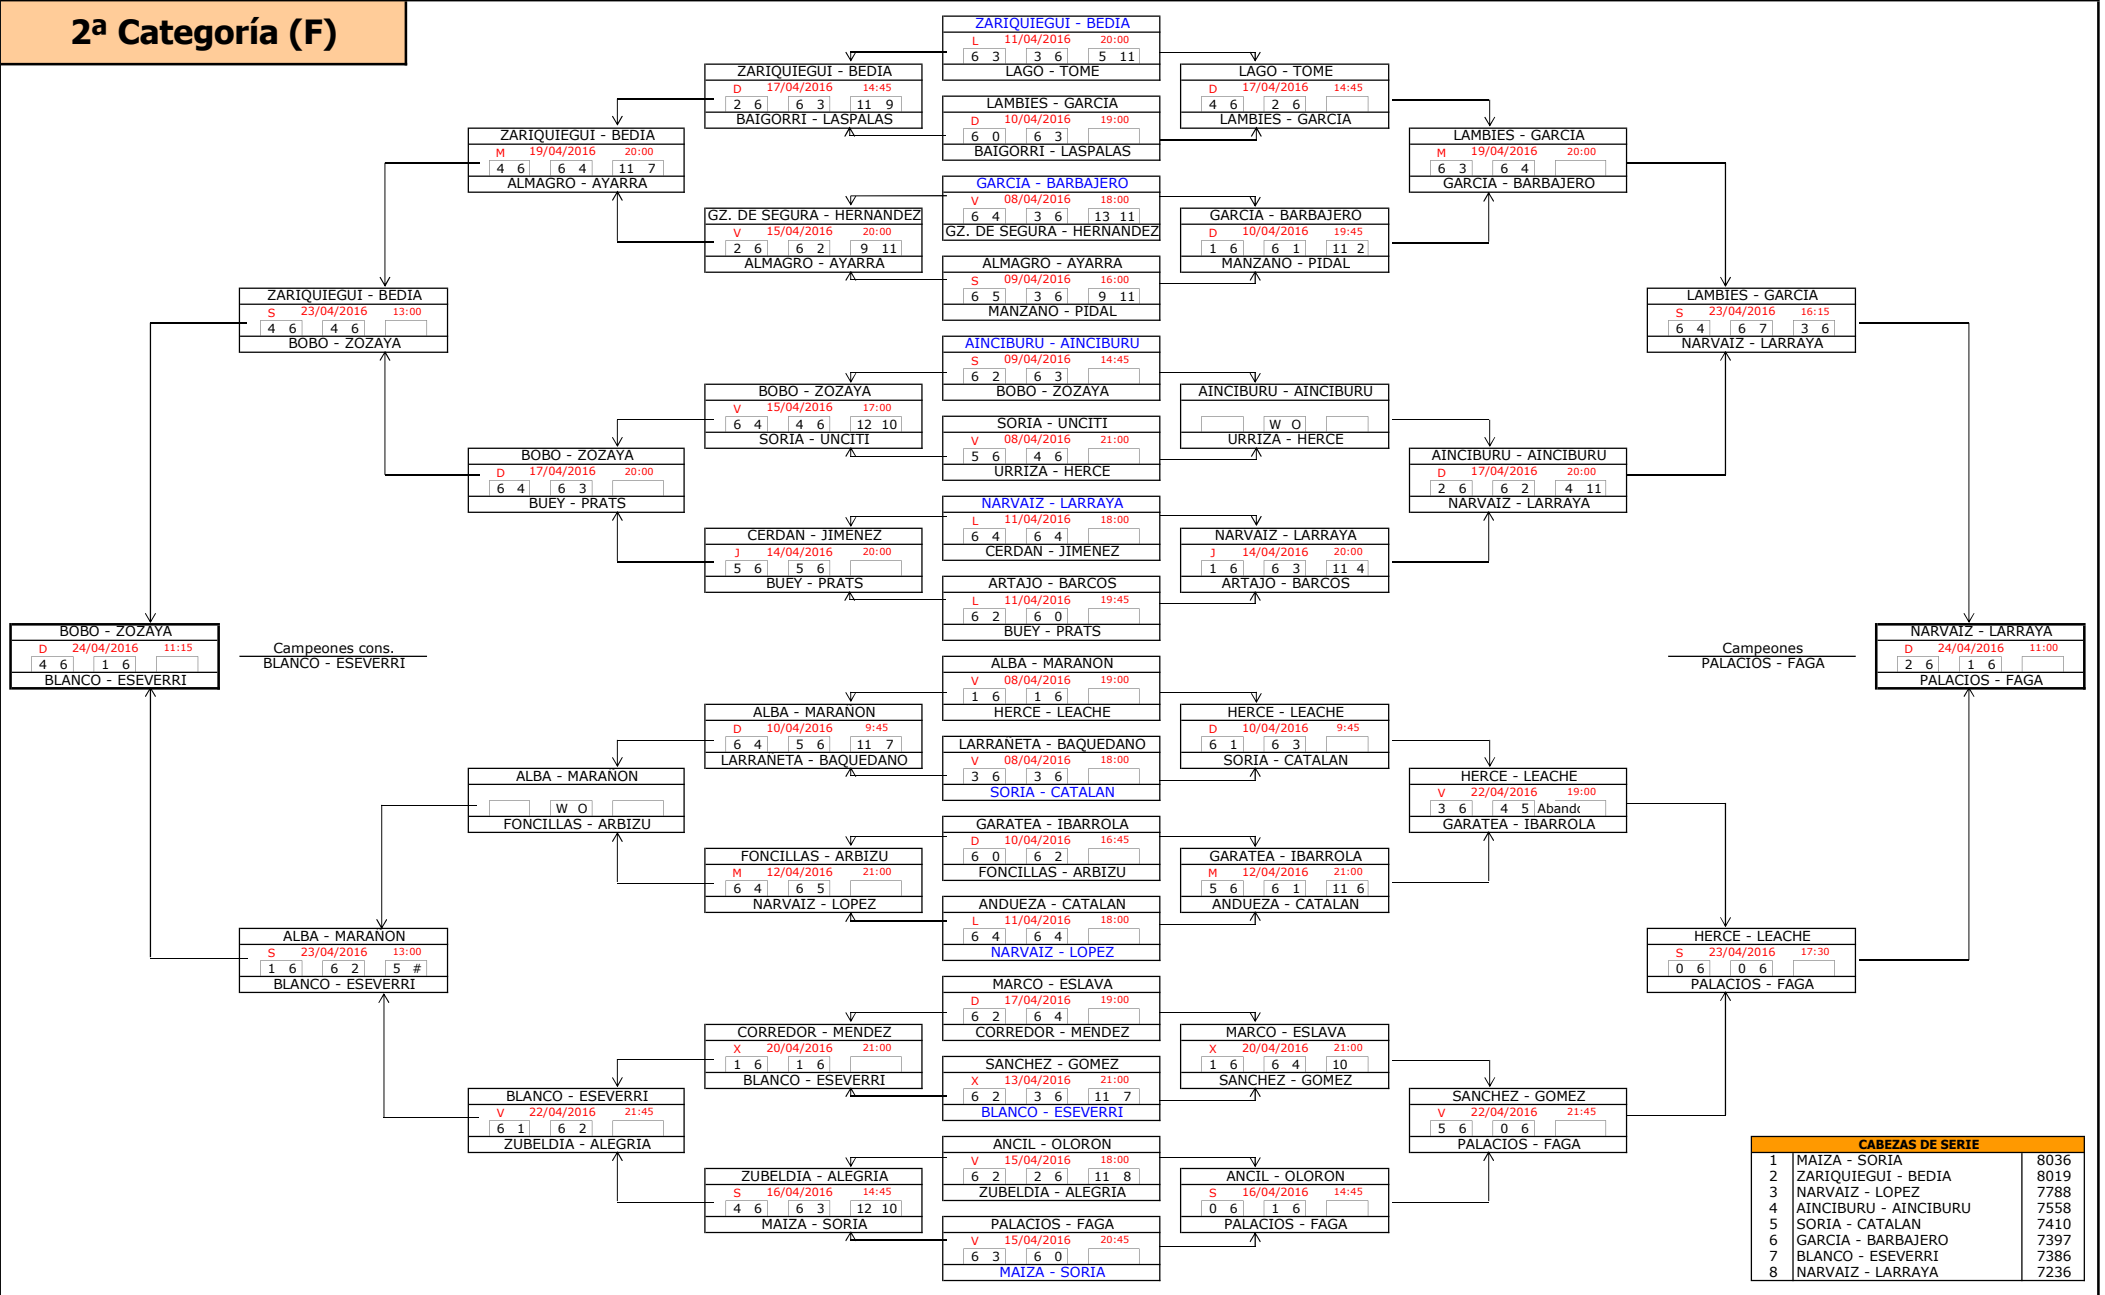

10ª Cat. (II) (M)

CABEZAS DE SERIE		
9	BORRELLA - RODRIGUEZ	87
10	LOPEZ - GAINZA	85
11	ERRO - ANSOGAIN	15
12	BALDELLOU - SANCHEZ	74
13	BAIGORROTEGUI - URDANGARI	74
14	AZCONA - APEZTEGUIA	72
15	HERRERO - AGUIRRE	69
16	SALVATIERRA - RUIZ DE ALDA	68

1ª Categoría (F)

FASE PREVIA

FASE FINAL

Campeones cons.
GONI - GIMENO

5º puesto
DAVILA - FUENTE

Campeones
GABARRUS - TORRENS

Abandono

2ª Categoría (F)

CABEZAS DE SERIE		
1	MAIZA - SORIA	8036
2	ZARIQUIEGUI - BEDIA	8019
3	NARVAIZ - LOPEZ	7788
4	AINCIBURU - AINCIBURU	7558
5	SORIA - CATALAN	7410
6	GARCIA - BARBAJERO	7397
7	BLANCO - ESEVERRI	7386
8	NARVAIZ - LARRAYA	7236