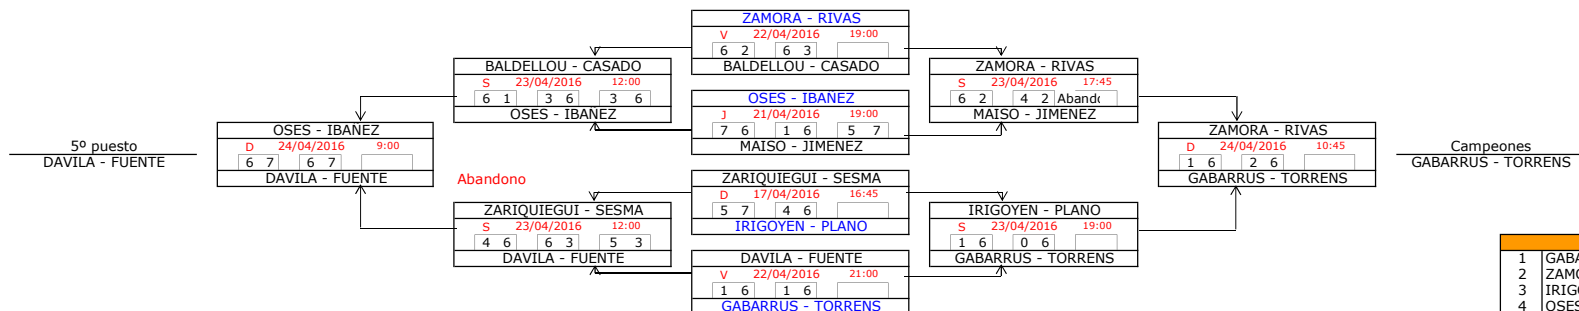

FASE FINAL

Campeones cons.
GONI - GIMENO

5º puesto
DAVILA - FUENTE

Campeones
GABARRUS - TORRENS

Abandono