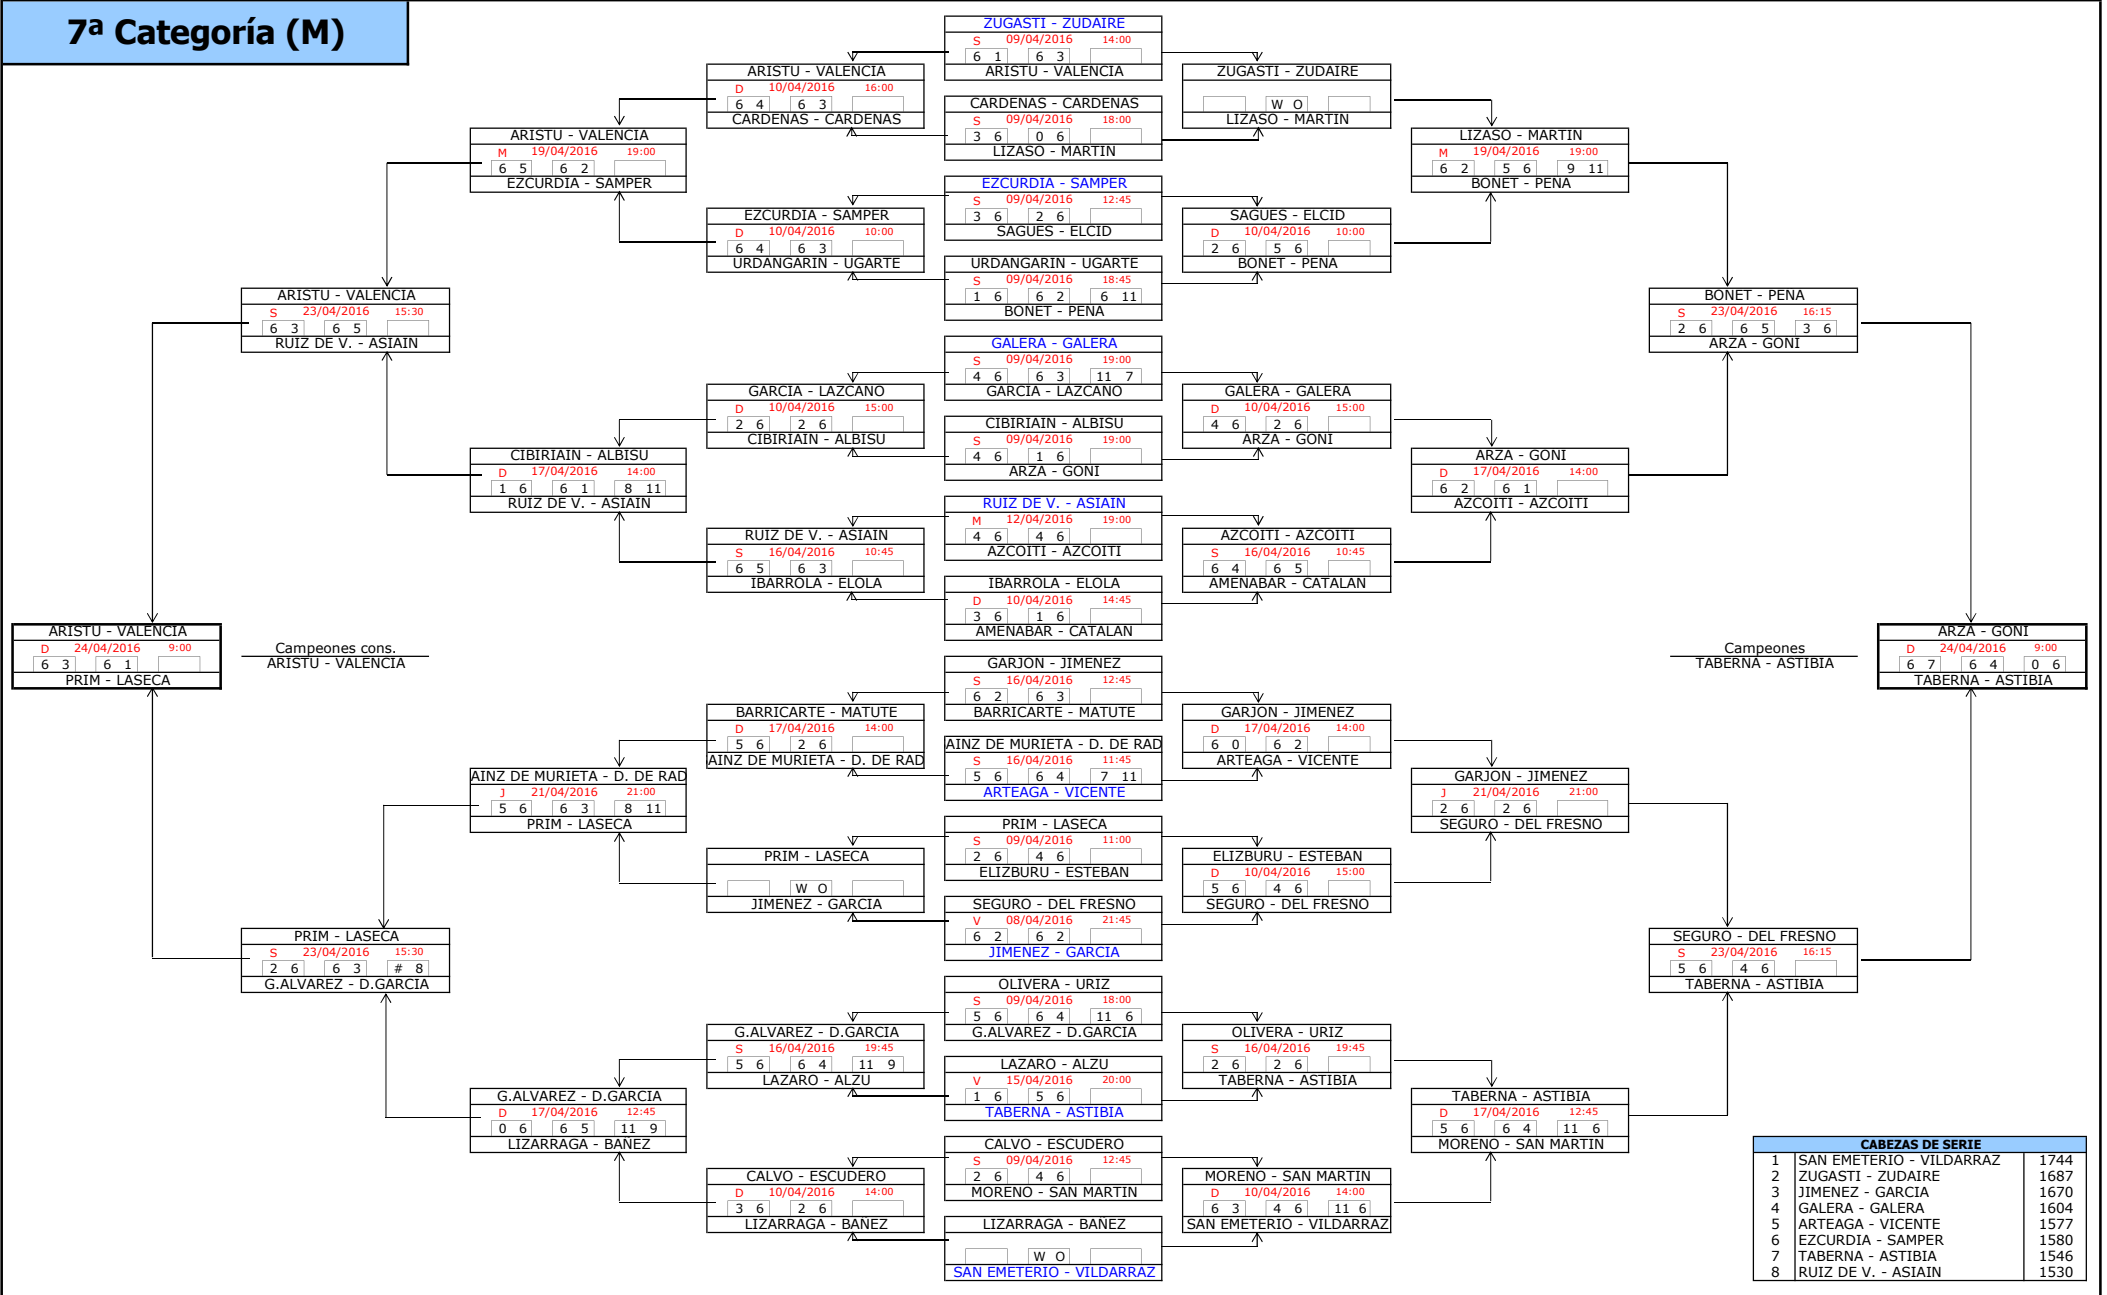

5ª Categoría (M)

6ª Categoría (M)

7ª Categoría (M)

CABEZAS DE SERIE		
1	SAN EMETERIO - VILDARRAZ	1744
2	ZUGASTI - ZUDAIRE	1687
3	JIMENEZ - GARCIA	1670
4	GALERA - GALERA	1604
5	ARTEAGA - VICENTE	1577
6	EZCURDIA - SAMPER	1580
7	TABERNA - ASTIBIA	1546
8	RUIZ DE V. - ASIAIN	1530