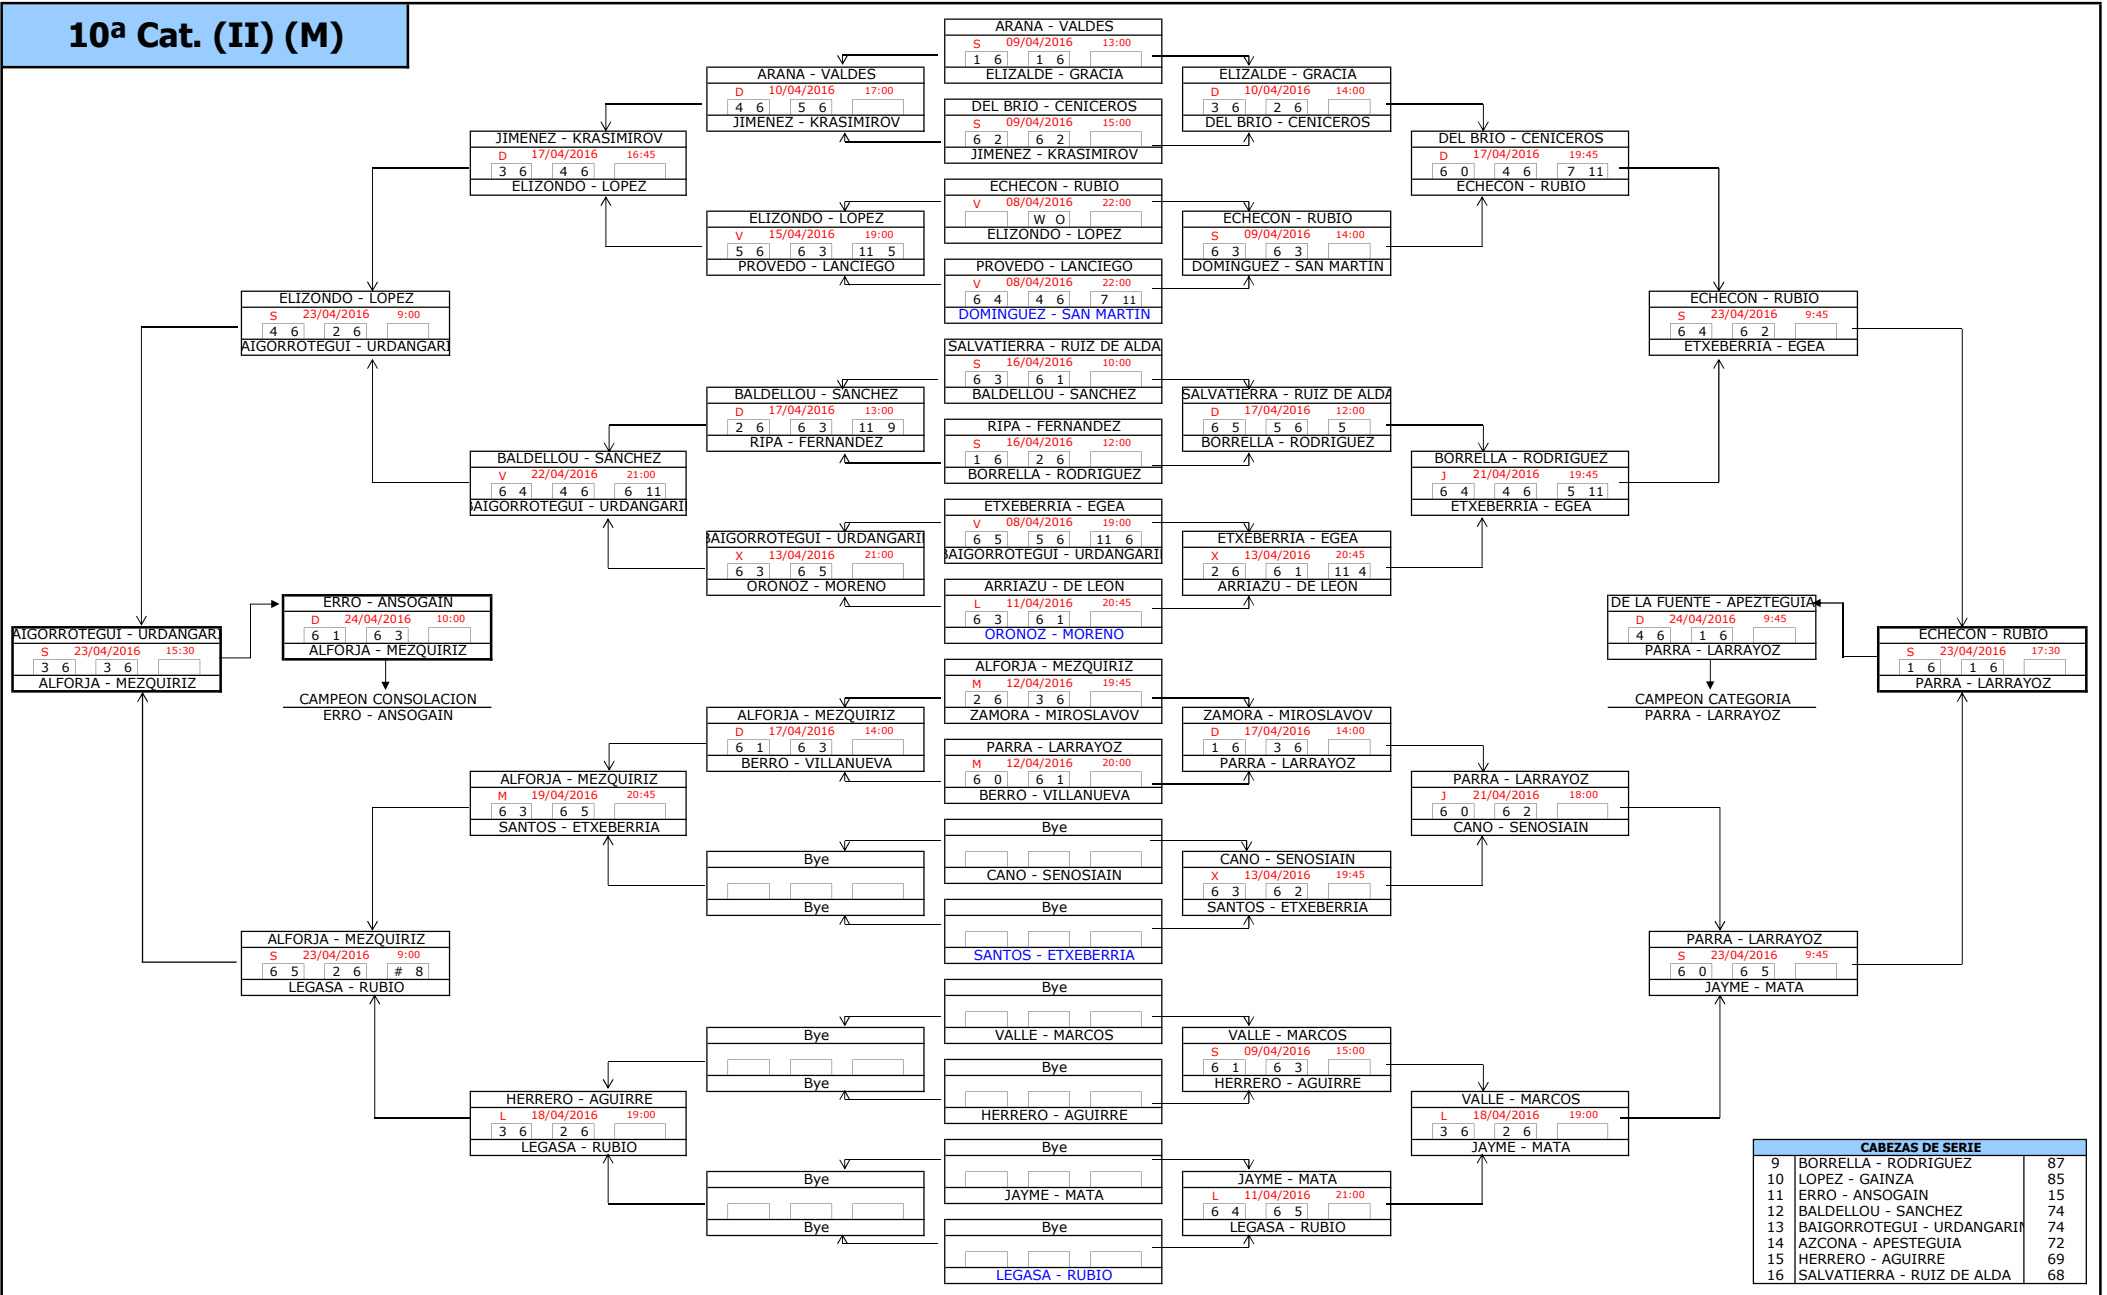

10ª Cat. (II) (M)

CABEZAS DE SERIE		
9	BORRELLA - RODRIGUEZ	87
10	LOPEZ - GAINZA	85
11	ERRO - ANSOGAIN	15
12	BALDELLOU - SANCHEZ	74
13	BAIGORROTEGUI - URDANGARI	74
14	AZCONA - APEZTEGUIA	72
15	HERRERO - AGUIRRE	69
16	SALVATIERRA - RUIZ DE ALDA	68