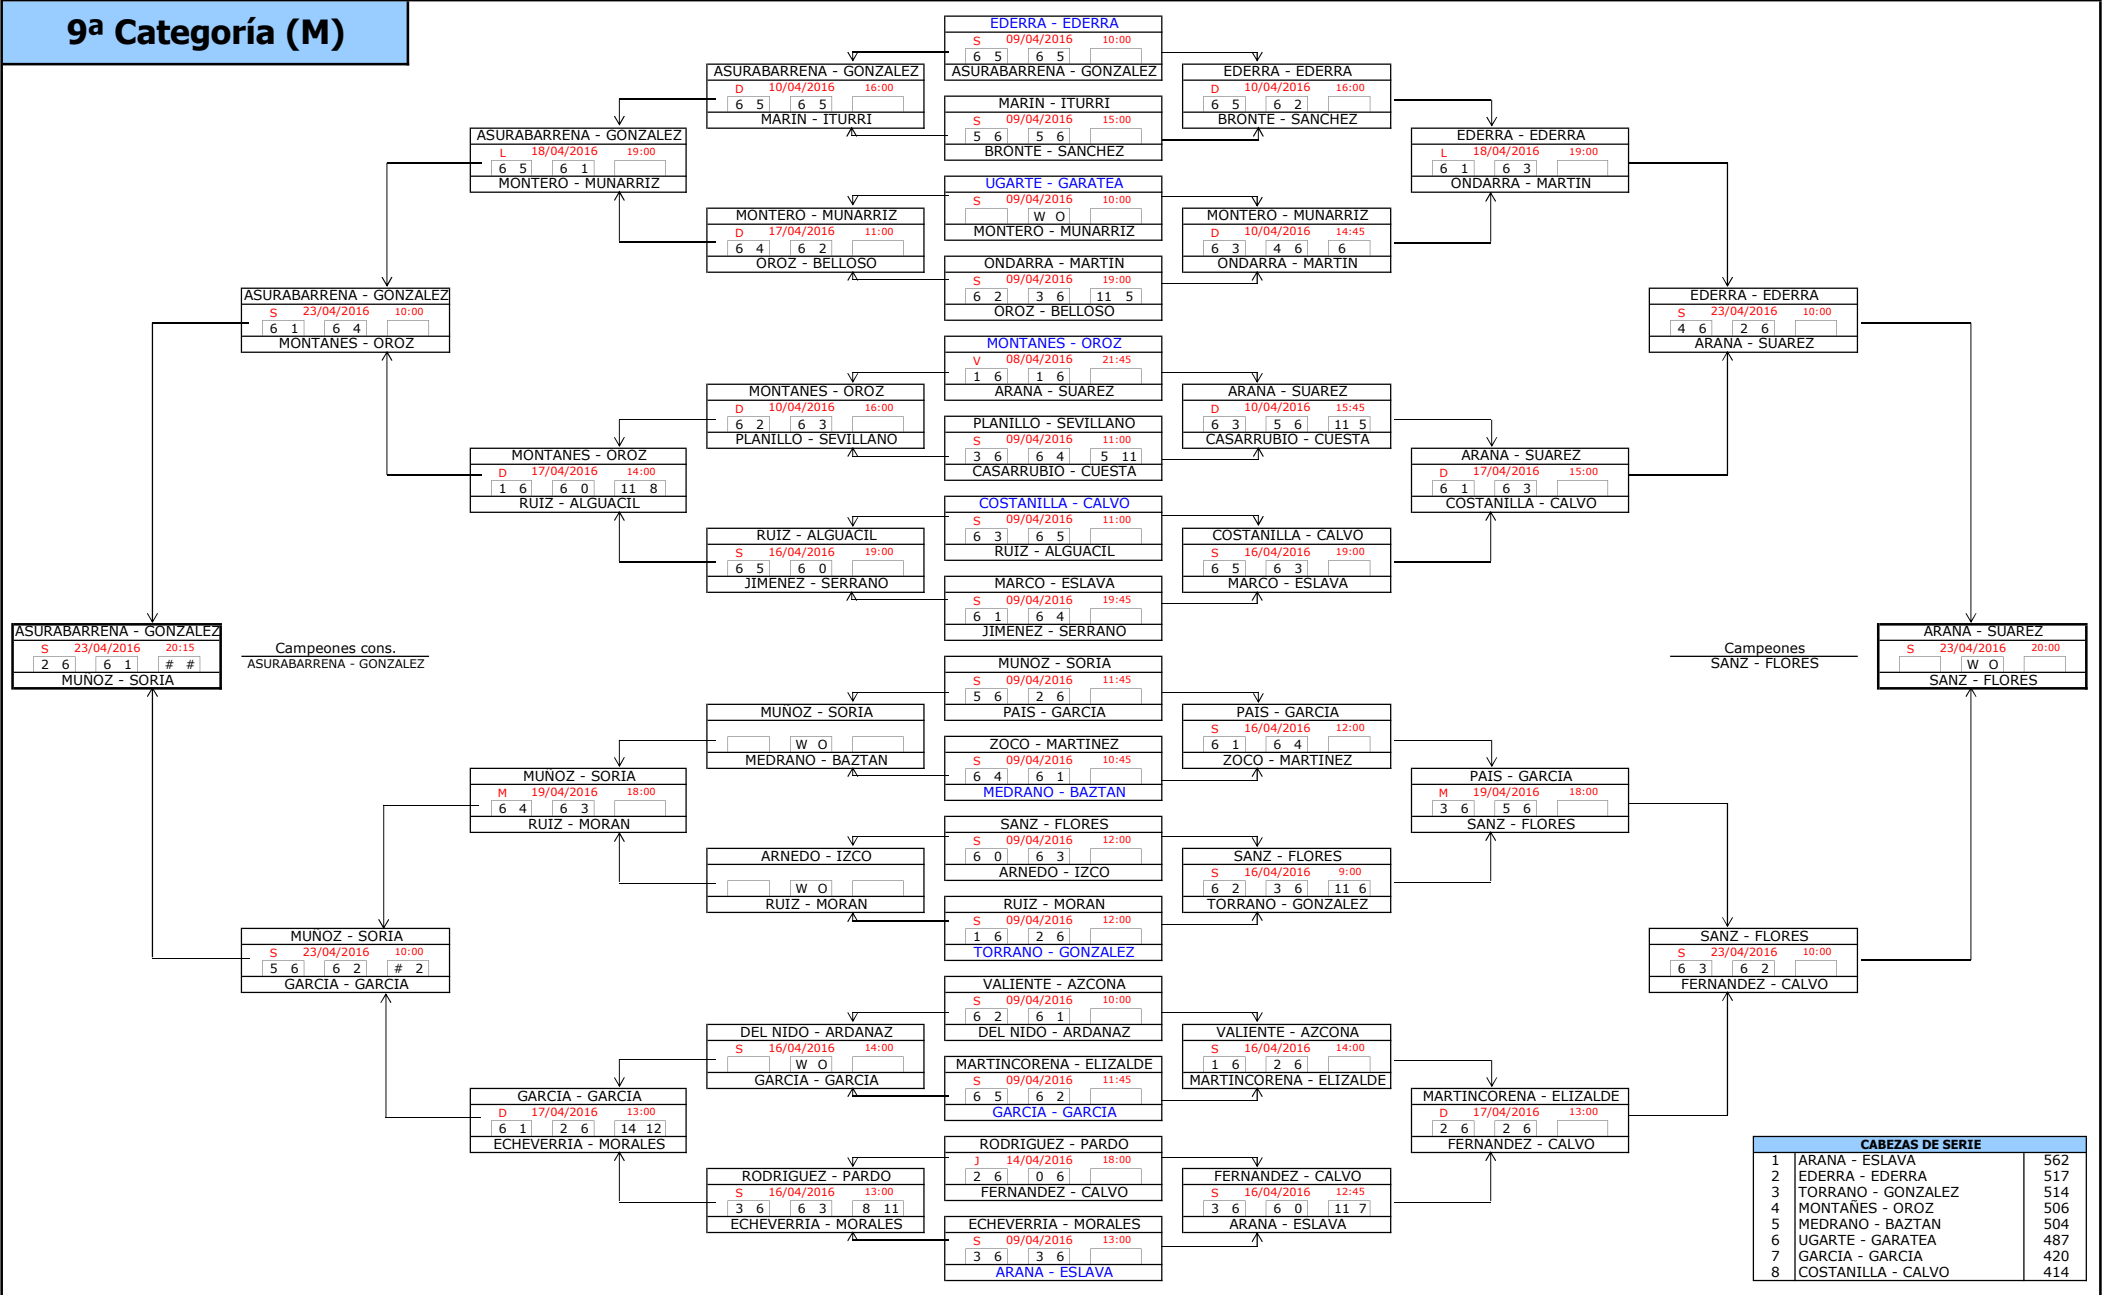

9ª Categoría (M)

CABEZAS DE SERIE		
1	ARANA - ESLAVA	562
2	EDERRA - EDERRA	517
3	TORRANO - GONZALEZ	514
4	MONTAÑES - OROZ	506
5	MEDRANO - BAZTAN	504
6	UGARTE - GARATEA	487
7	GARCIA - GARCIA	420
8	COSTANILLA - CALVO	414