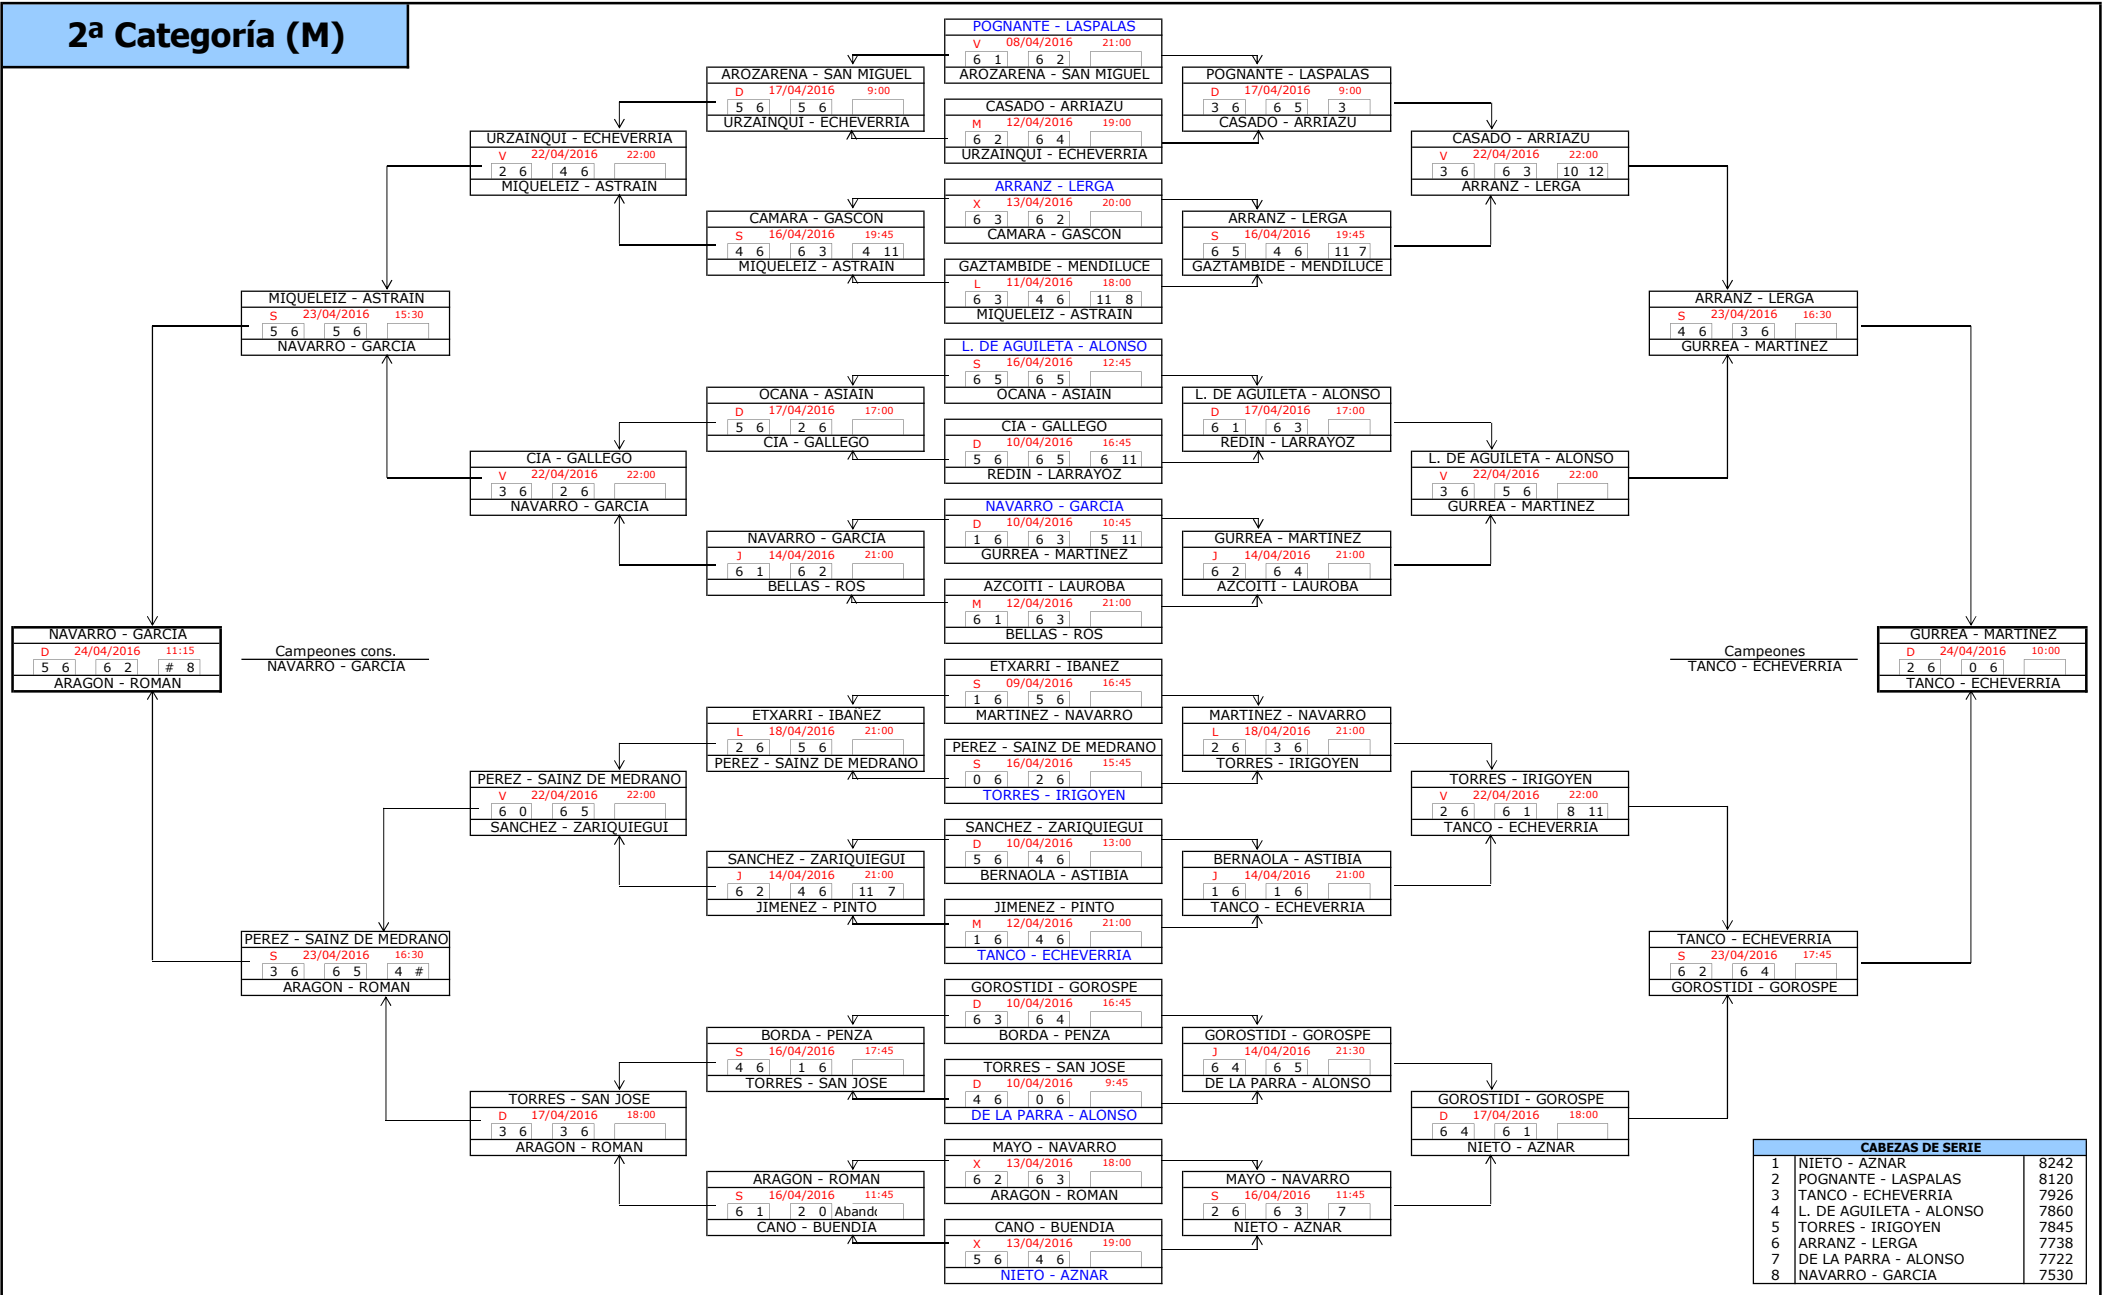

1ª Categoría (M)

FASE PREVIA

FASE FINAL

Campeones cons.
PEREYRA - EZCURRA

5º puesto
CAPITANI - CARLUCCI

Campeones
ORDONEZ - SANTOS

2ª Categoría (M)

3ª Categoría (M)

CABEZAS DE SERIE		
1	FDEZ DE PIEROLA - PEREZ	6296
2	CASADO - MORAL	6283
3	JAIME - DEL RIO	6199
4	ALFARO - ARCELUS	6136
5	DEL POZO - FERRAZ	6119
6	ARREGUI - SANZ	6064
7	ASPURZ - PUÑAL	5938
8	ARRIETA - PASCAL	5897