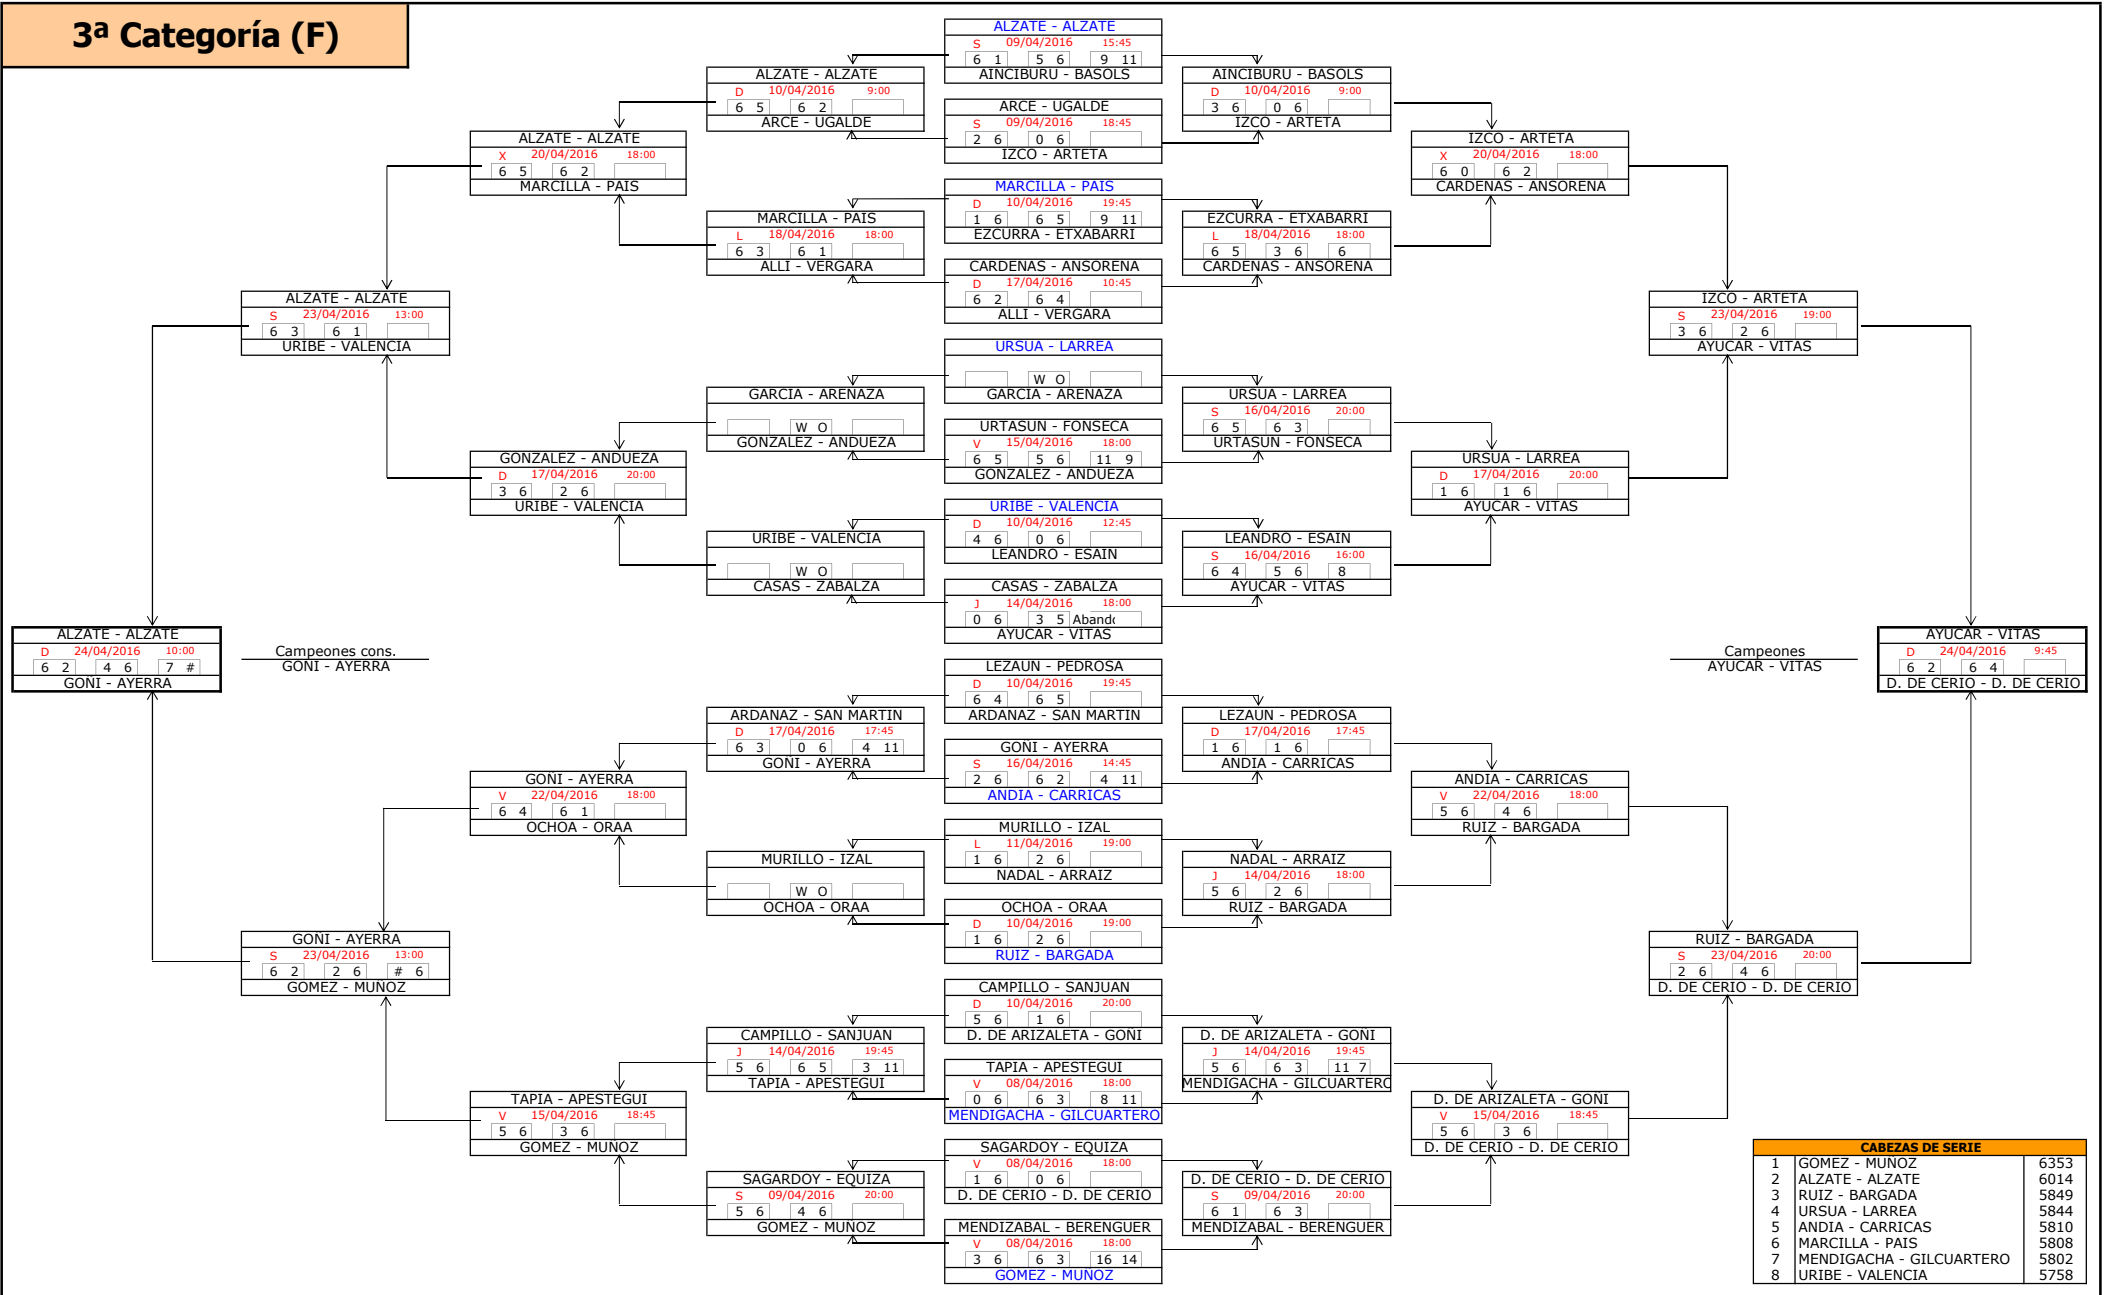

3ª Categoría (F)

CABEZAS DE SERIE		
1	GOMEZ - MUNOZ	6353
2	ALZATE - ALZATE	6014
3	RUIZ - BARGADA	5849
4	URSUA - LARREA	5844
5	ANDIA - CARRICAS	5810
6	MARCILLA - PAIS	5808
7	MENDIGACHA - GILCUARTERO	5802
8	URIBE - VALENCIA	5758