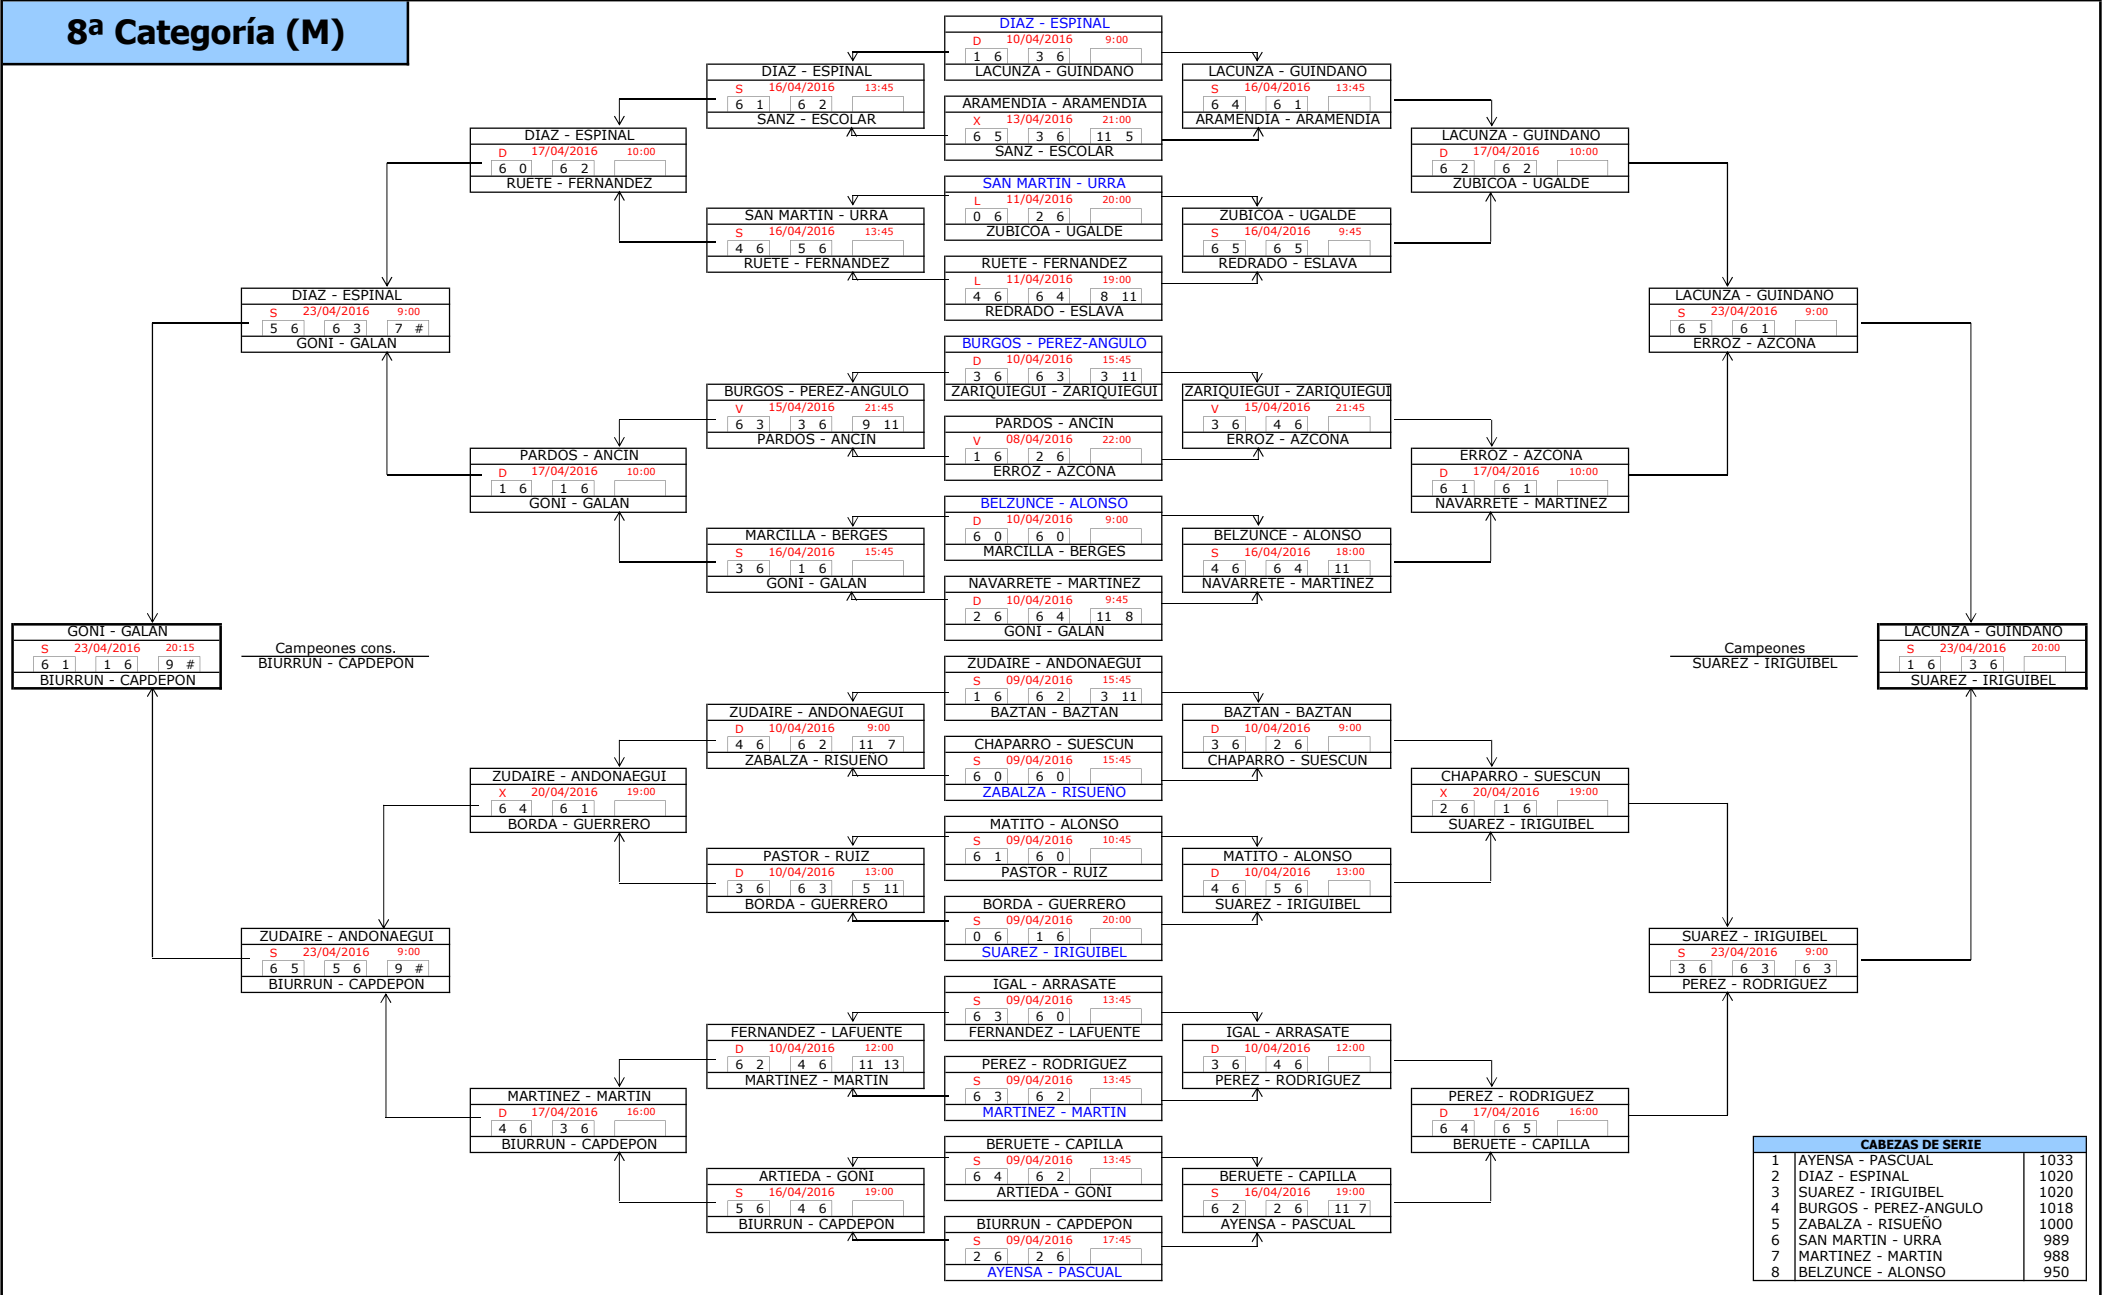

8ª Categoría (M)

CABEZAS DE SERIE		
1	AYENSA - PASCUAL	1033
2	DIAZ - ESPINAL	1020
3	SUAREZ - IRIGUIBEL	1020
4	BURGOS - PEREZ-ANGULO	1018
5	ZABALZA - RISUEÑO	1000
6	SAN MARTIN - URRRA	989
7	MARTINEZ - MARTIN	988
8	BELZUNCE - ALONSO	950