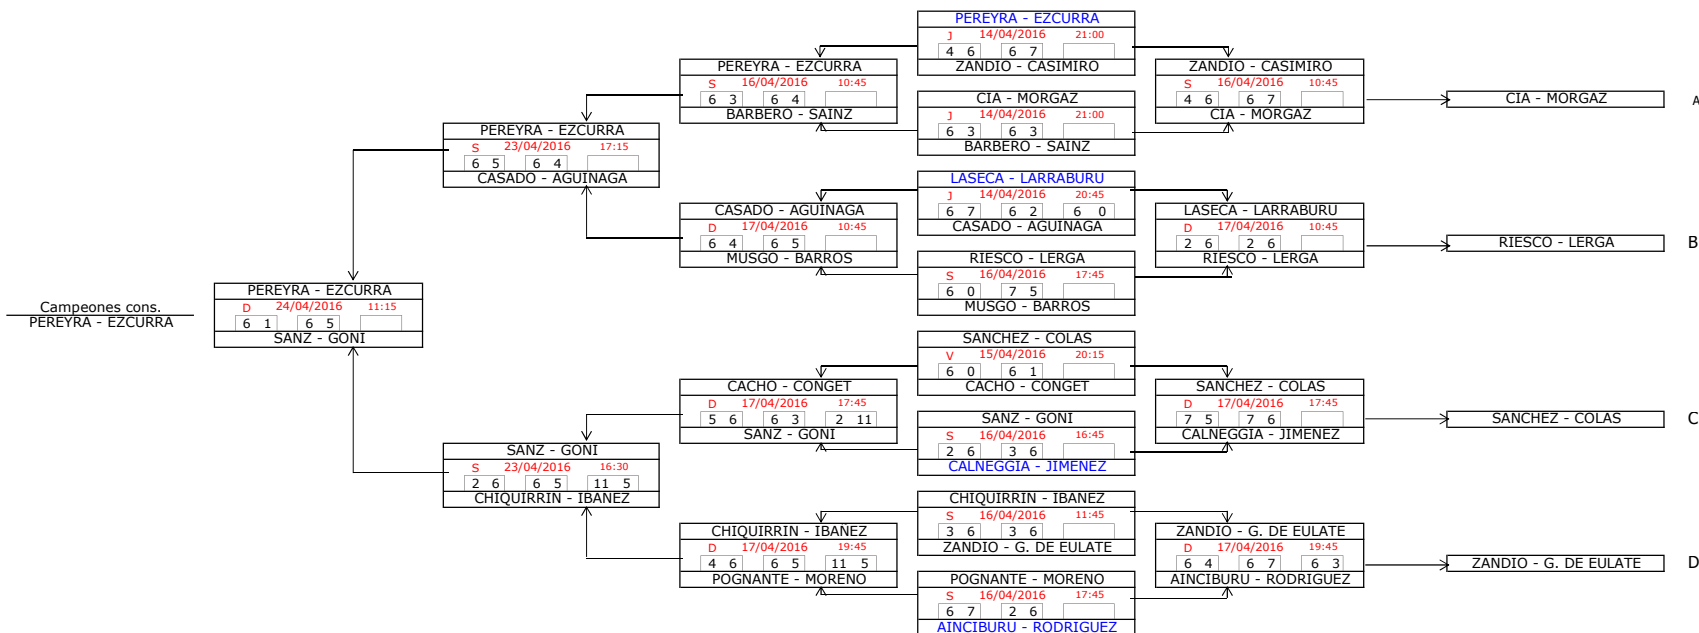

1ª Categoría (M)

FASE PREVIA

FASE FINAL

Campeones cons.
PEREYRA - EZCURRA

5º puesto
CAPITANI - CARLUCCI

Campeones
ORDONEZ - SANTOS

2ª Categoría (M)

3ª Categoría (M)

CABEZAS DE SERIE		
1	FDEZ DE PIEROLA - PEREZ	6296
2	CASADO - MORAL	6283
3	JAIME - DEL RIO	6199
4	ALFARO - ARCELUS	6136
5	DEL POZO - FERRAZ	6119
6	ARREGUI - SANZ	6064
7	ASPURZ - PUÑAL	5938
8	ARRIETA - PASCAL	5897