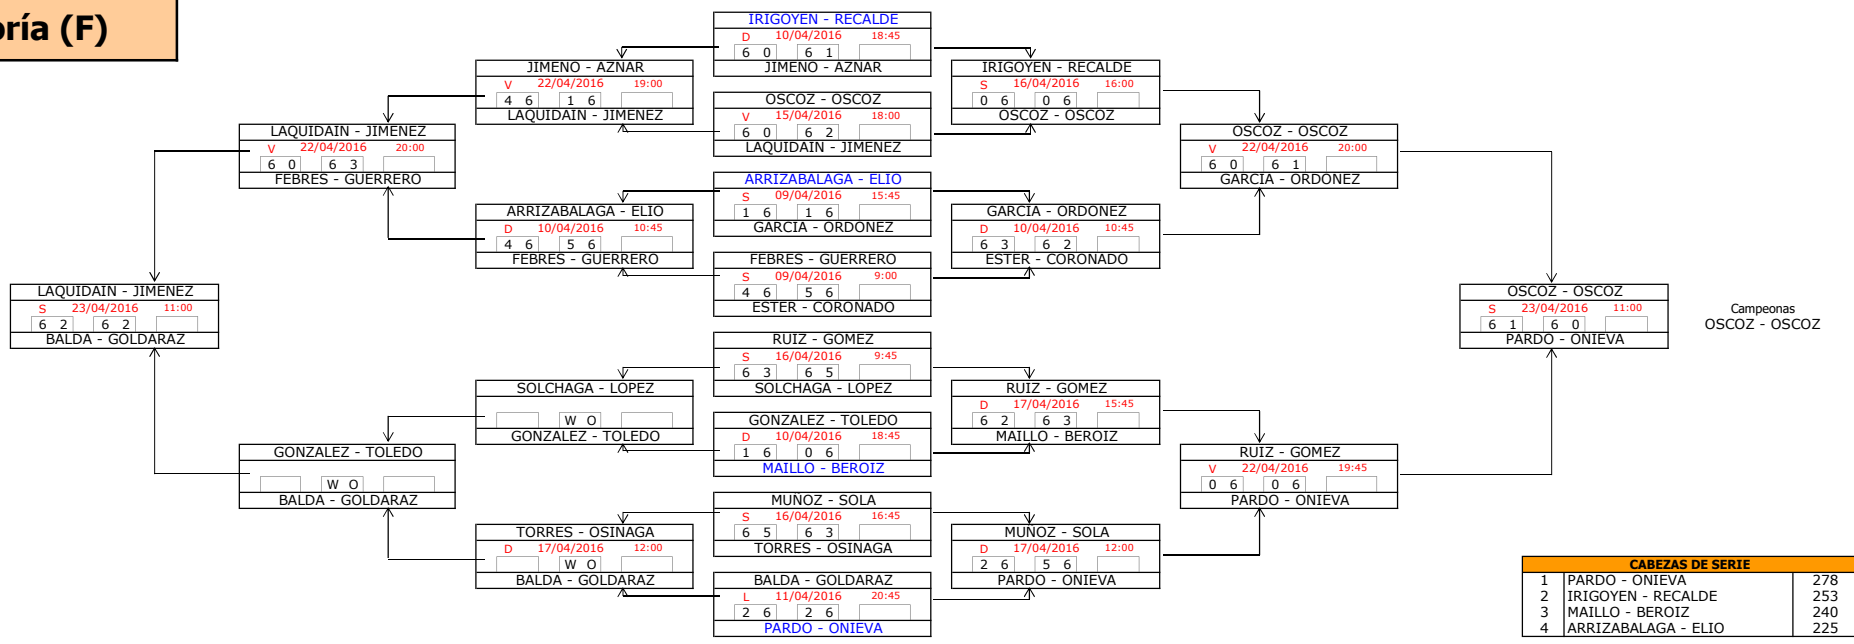

4ª Categoría (F)

5ª Categoría (F)

CABEZAS DE SERIE		
1	UGARTE - RIVAS	3011
2	FERNANDEZ - ALEGRIA	2982
3	CIRIA - GRAVALOS	2916
4	ESTEVEZ - TABERNEO	2740
5	OJER - TORRANO	2738
6	M. DE MURGUIA - ALVAREZ	2672
7	FDEZ. DE RETANA - LACABE	2671
8	CERVERA - VIRTO	2659

6ª Categoría (F)

7ª Categoría (F)

Campeonas
LAQUIDAIN - JIMENEZ

CABEZAS DE SERIE		
1	PARDO - ONIEVA	278
2	IRIGOYEN - RECALDE	253
3	MAILLO - BEROIZ	240
4	ARRIZABALAGA - ELIO	225