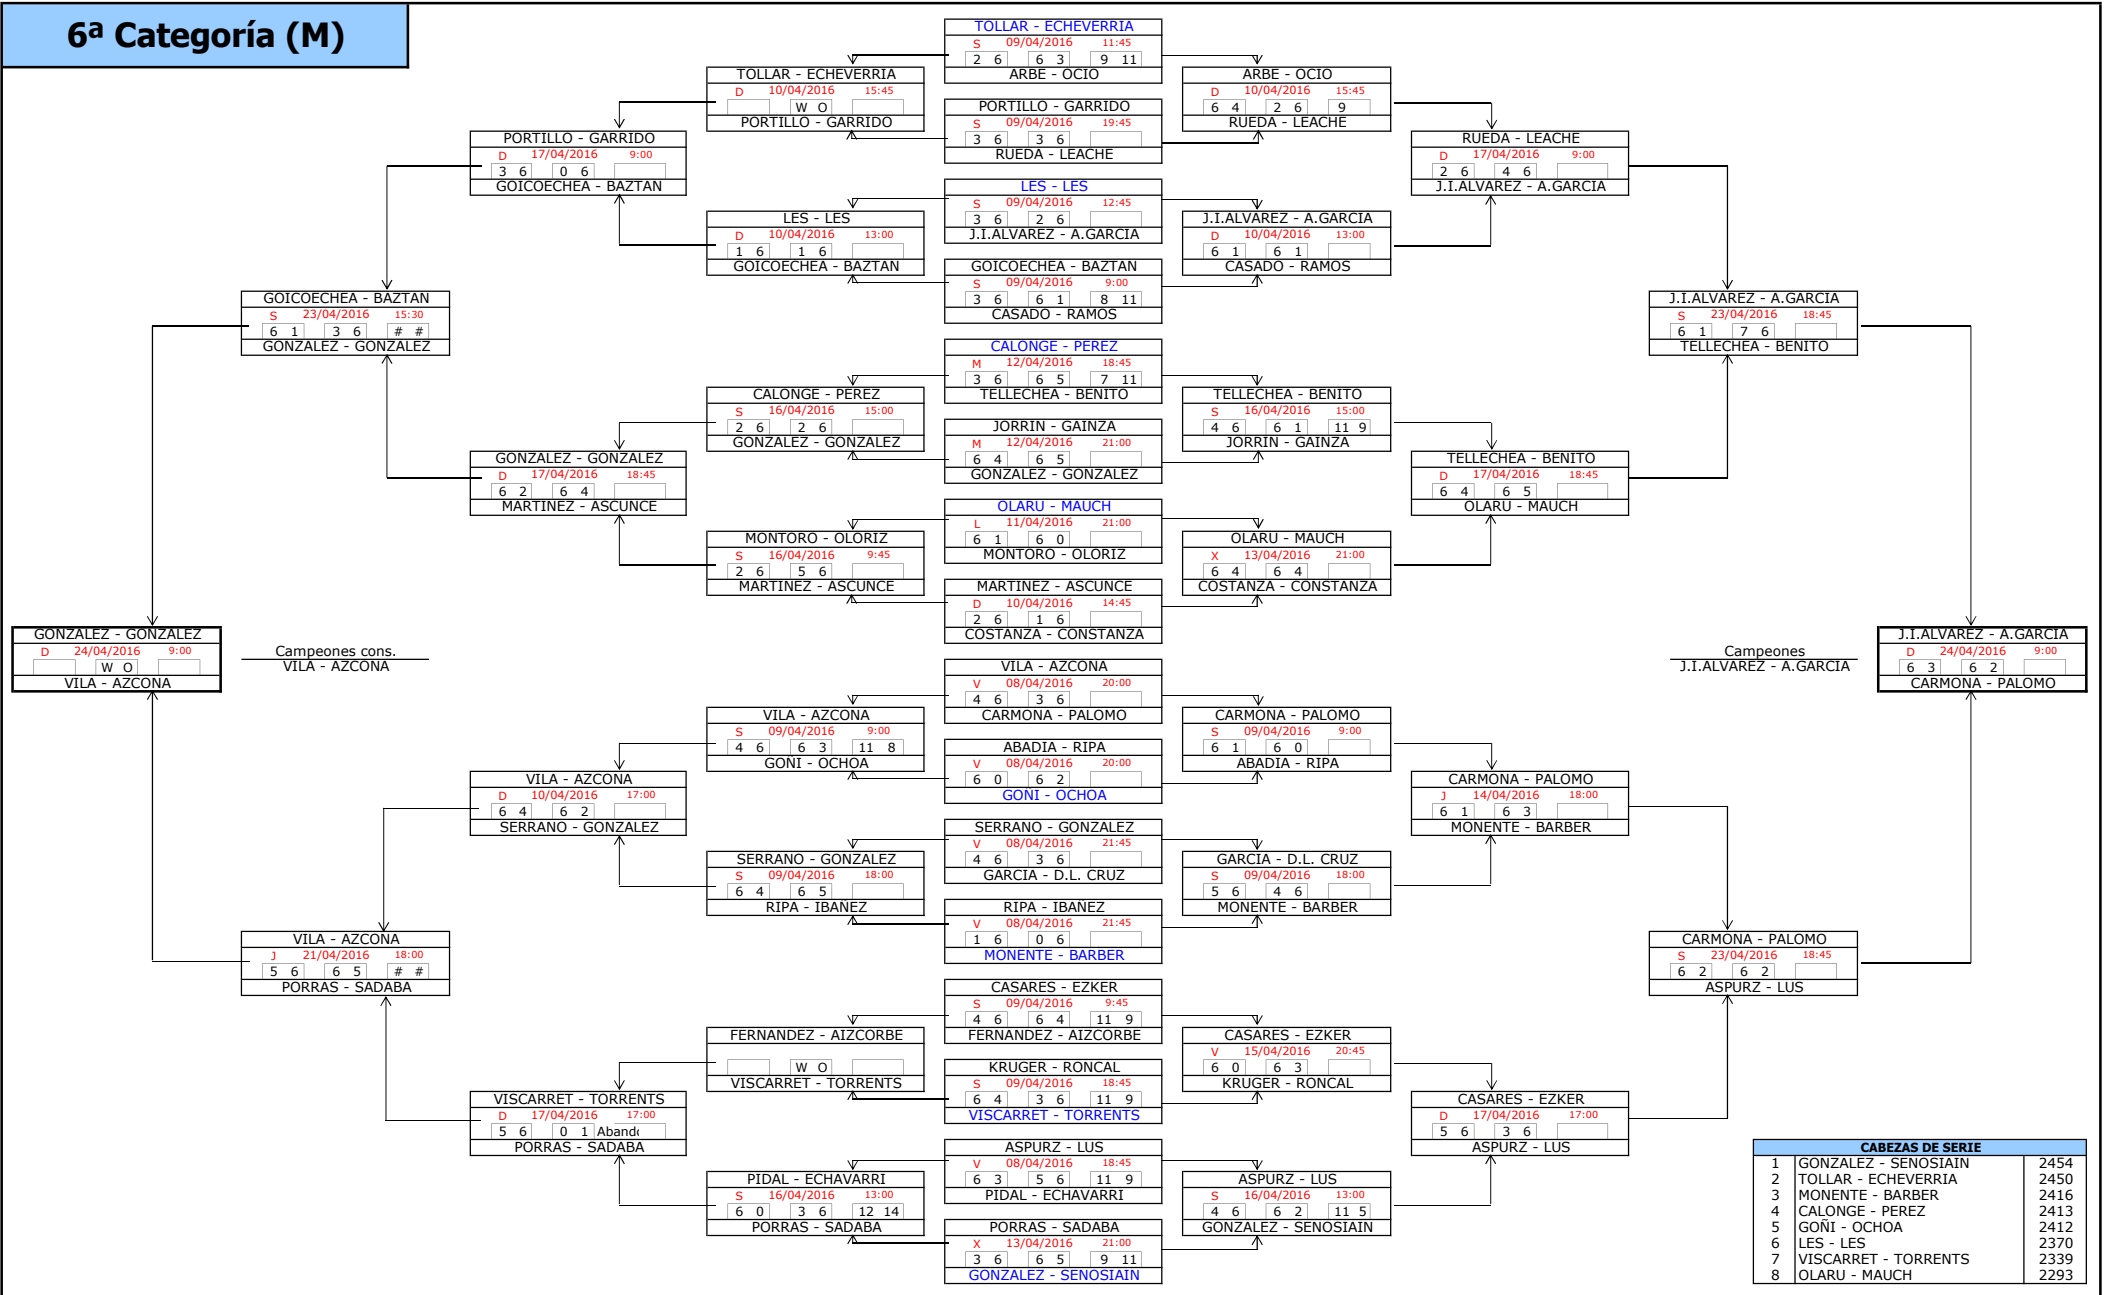

CABEZAS DE SERIE		
1	FDEZ DE PIEROLA - PEREZ	6296
2	CASADO - MORAL	6283
3	JAIME - DEL RIO	6199
4	ALFARO - ARCELUS	6136
5	DEL POZO - FERRAZ	6119
6	ARREGUI - SANZ	6064
7	ASPURZ - PUÑAL	5938
8	ARRIETA - PASCAL	5897

5ª Categoría (M)

6ª Categoría (M)

7ª Categoría (M)

CABEZAS DE SERIE		
1	SAN EMETERIO - VILDARRAZ	1744
2	ZUGASTI - ZUDAIRE	1687
3	JIMENEZ - GARCIA	1670
4	GALERA - GALERA	1604
5	ARTEAGA - VICENTE	1577
6	EZCURDIA - SAMPER	1580
7	TABERNA - ASTIBIA	1546
8	RUIZ DE V. - ASIAIN	1530