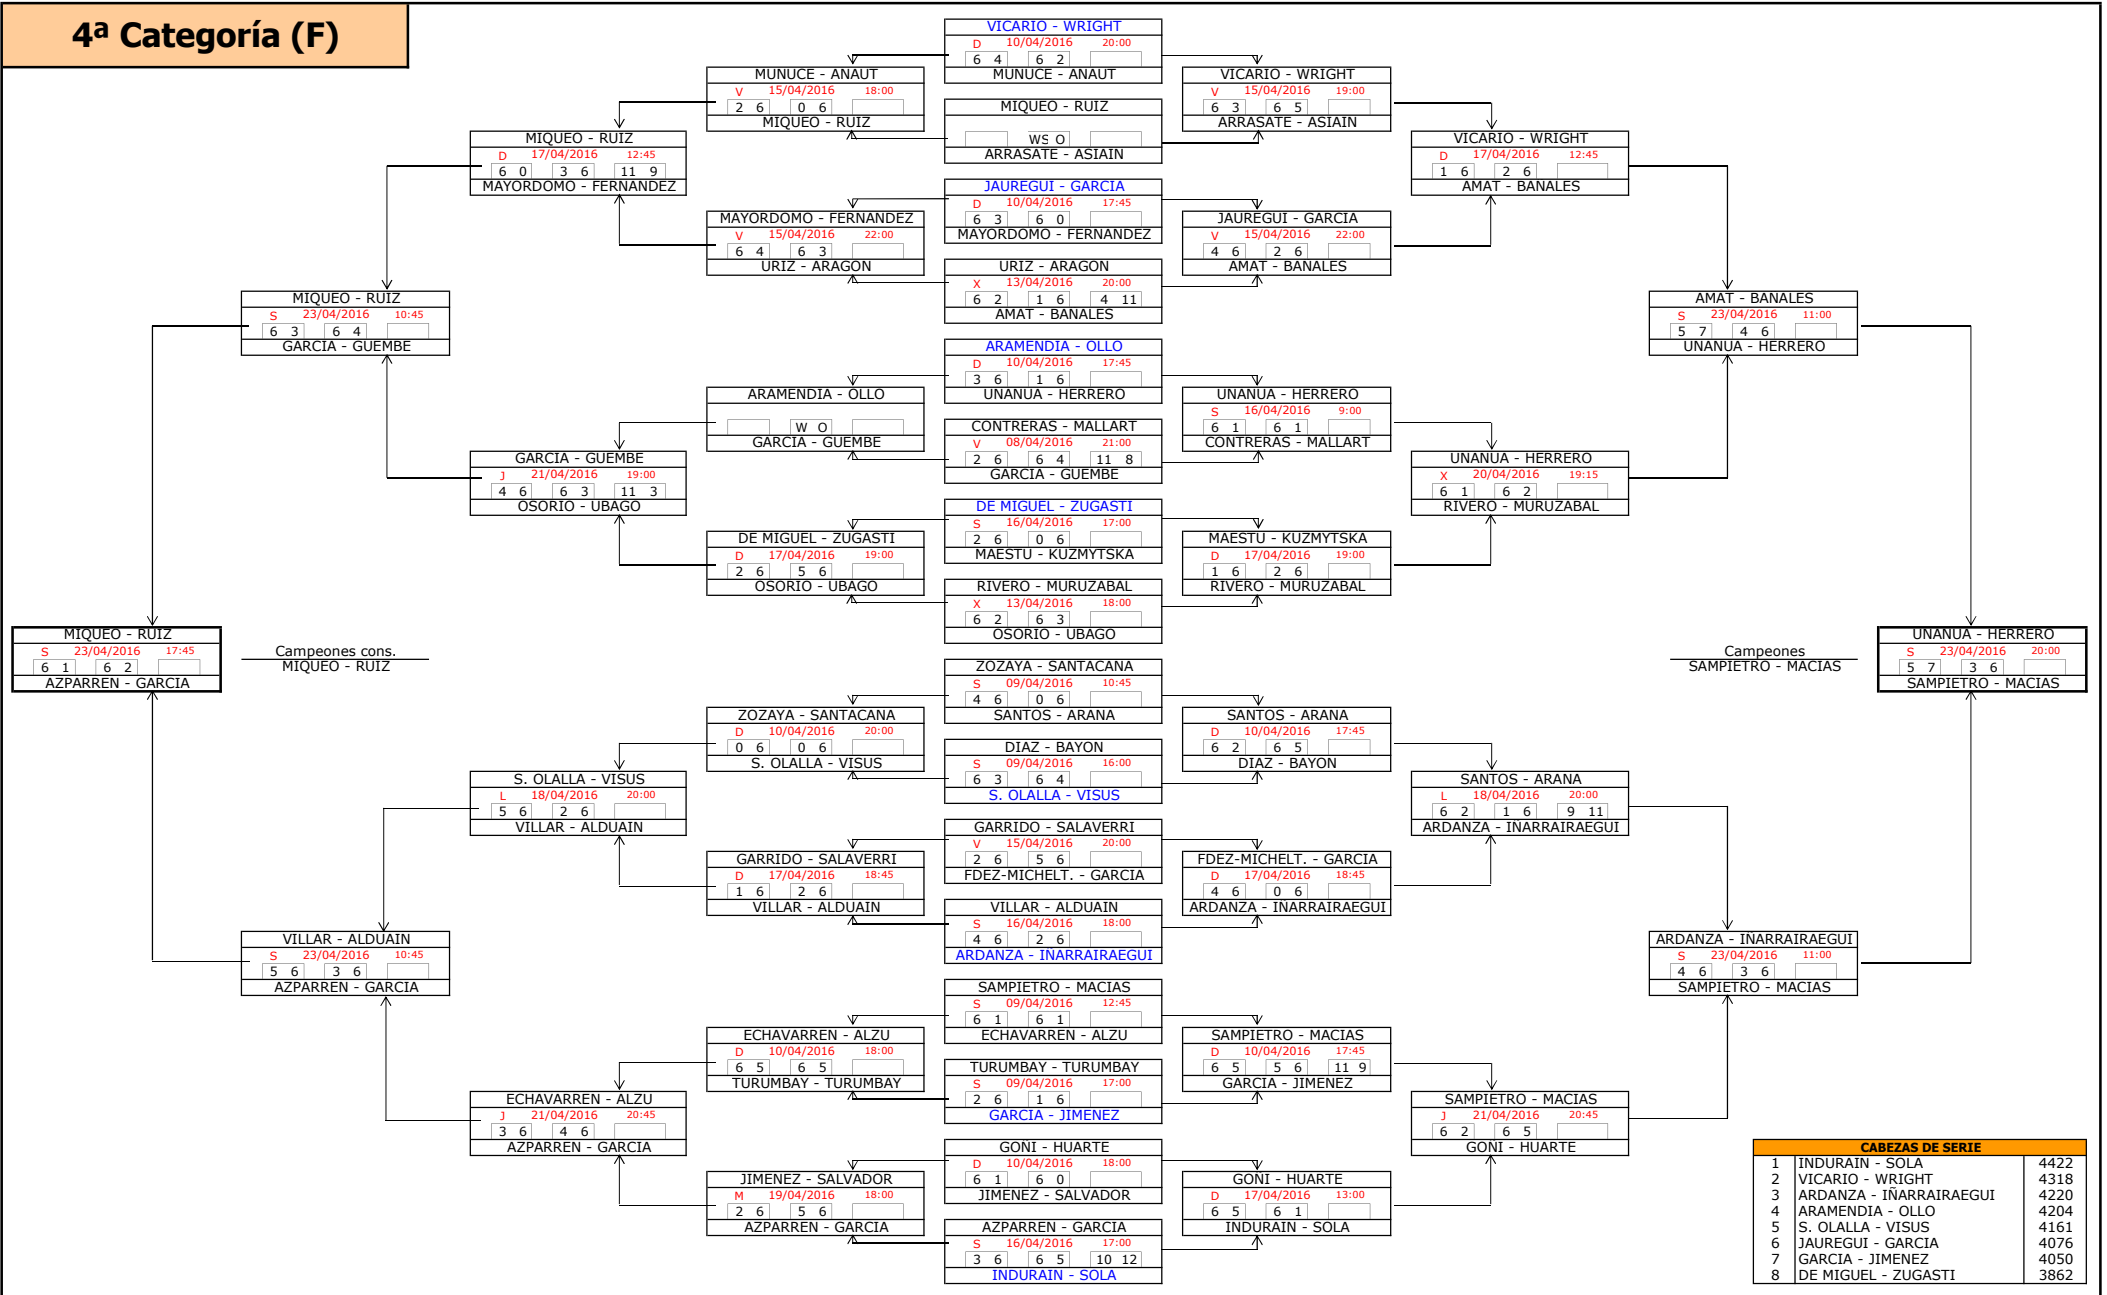

4ª Categoría (F)